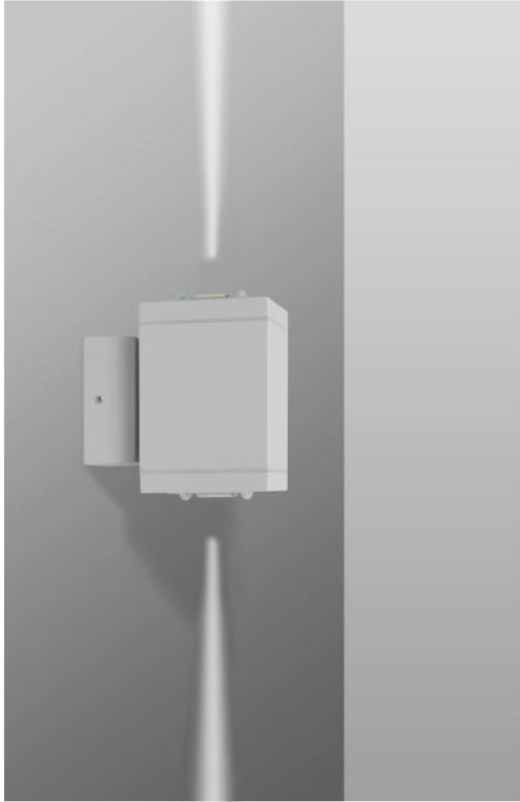

Prestige Quattro Lens 2

- Στεγανός προβολέας επίτοιχος
 - εξωτερικού χώρου
 - χυτός αλουμίνιου βαρέως τύπου
 - με 2 εξόδους φωτισμού
 - μία πάνω και μία κάτω
 - ηλεκτροστατικά βαμμένος με πολυεστερική πούδρα
 - για αντοχή σε εξωτερικές συνθήκες περιβάλλοντος
 - με ειδικούς φακούς για δημιουργία πολύ λεπτής φωτεινής γραμμής
 - με ενσωματωμένα 2 high power led smd
 - ενσωματωμένα σε ψήκτρες υψηλής απόδοσης
 - για την καλύτερη διαχείριση της θερμότητας των led
 - CRI 80 | 3 SDCM
 - σε θερμοκρασία χρώματος 3000-4000 Kelvin
 - κατόπιν παραγγελίας και σε 2700 Kelvin
 - με ενσωματωμένο led driver on/off
 - με ελαστικά στεγανοποίησης από σιλικόνη και βίδες Inox
-
- Waterproof wall fixed projector
 - from heavy die-cast aluminum
 - painted with electrostatic polyester powder
 - suitable for external areas
 - with 2 lighting exits
 - one up and one down
 - with 2 special lenses offering extra slim line effect
 - with incorporated 2 high power led smd
 - adjusted on a high performance heatsinks
 - for best thermal management of led sources
 - CRI 80 | 3 SDCM as standard
 - in 3000-4000 Kelvin
 - upon request in 2700 Kelvin
 - with built in led driver on/off
 - with silicon gaskets and inox screws

INDICATIVE COB LED TABLE* CRI>80

37021  4.0W | 2x2.0W | 220-240v | 3000-4000 KELVIN | 2x(180-200) LUMEN 