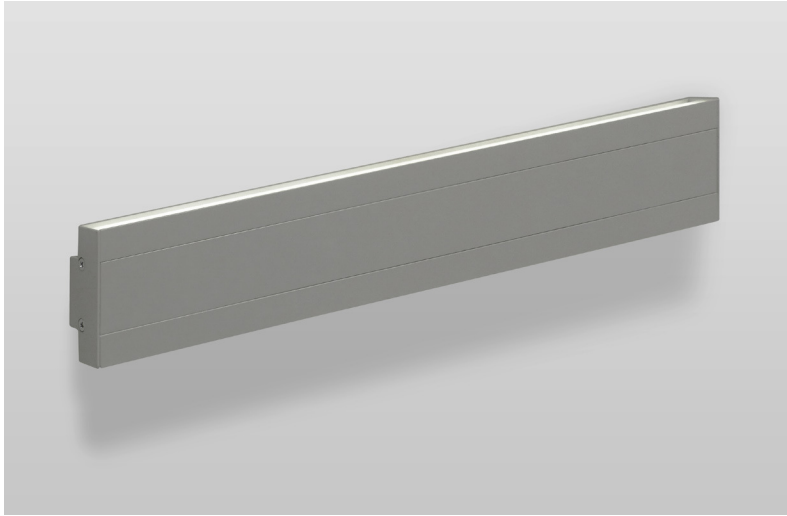

Slim Wall Line 2

- Γραμμικό led φωτιστικό
 - κατάλληλο για επίτοιχη τοποθέτηση
 - εσωτερικού χώρου
 - από προφίλ αλουμινίου
 - με 2 πολυκαρμπονικά καλύμματα σατινέ/ματ
 - με 2 εξόδους φωτισμού
 - με ενσωματωμένες 2 ταινίες led
 - CRI80
 - σε θερμοκρασίας χρώματος 2700-3000- 4000 Kelvin
 - κατόπιν παραγγελίας και σε 2200-2400-5000-6500 Kelvin
 - κατόπιν παραγγελίας και με CRI>90
 - λειτουργεί με εξωτερικό/συνοδευτικό LED driver
 - τάση τροφοδοσίας 24volt DC
 - πρότυπο μήκος 1000mm
 - διαθέσιμο σε διάφορα μήκη:
 - 500mm-1500mm-2000mm-2500mm-3000mm-3500mm
 - μέχρι και 4000mm σε ενιαίο προφίλ
- Linear wall fixed led luminaire
 - for indoors use
 - from extruded aluminum powder coated
 - with 2 polycarbonate satin/mat covers
 - with 2 lighting exits
 - with incorporated 2 lines of high power led strip
 - CRI80
 - in 2700-3000-4000 Kelvin
 - upon request also available in 2200-2400-5000-6500 Kelvin
 - upon request available with CRI>90
 - works with remote/external led driver as standard
 - input voltage 24v DC
 - standard lenght 1000mm
 - also available in lenghts:
 - 500mm-1500mm-2000mm-2500mm-3000mm-3500mm
 - up to 4000mm length in one single piece

CRI 80 | Led source power & Led source lumen flux

34894	2x5.2W/m 24V DC 2700-3000-4000 KELVIN 2x585 LUMEN/m	III	A
34895	2x11.2W/m 24V DC 2700-3000-4000 KELVIN 2x1175 LUMEN/m	III	A
34896	2x16.0W/m 24V DC 2700-3000-4000 KELVIN 2x1765 LUMEN/m	III	A
34897	2x4.0W/m 24V DC 2700-3000-4000 KELVIN 2x520 LUMEN/m	III	A
34898	2x8.0W/m 24V DC 2700-3000-4000 KELVIN 2x1050 LUMEN/m	III	A
34899	2x12.0W/m 24V DC 2700-3000-4000 KELVIN 2x1550 LUMEN/m	III	A

Linear Led Strip