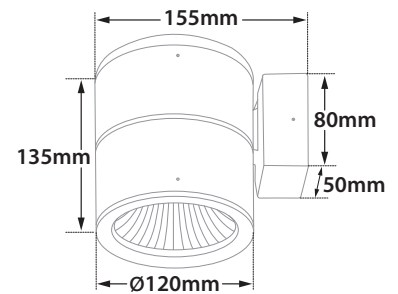

01 02 05 18 30

Βαμμένα με Πολυεστερική Ηλεκτροστατική Βαφή
Painted with Polyester Electrostatic Powder

i *Η τεχνολογία των LED είναι σε διαρκή εξέλιξη οπότε πριν παραγγείλετε, παρακαλούμε επιβεβαιώστε ποιο LED είναι διαθέσιμο
LED technology changes constantly forward, so before selecting / ordering the most suitable product for you,
ask for a confirmation that this is the most updated product to our list.

■ warm 2700 Kelvin ■ warm white 3000 Kelvin ■ neutral white 4000 Kelvin