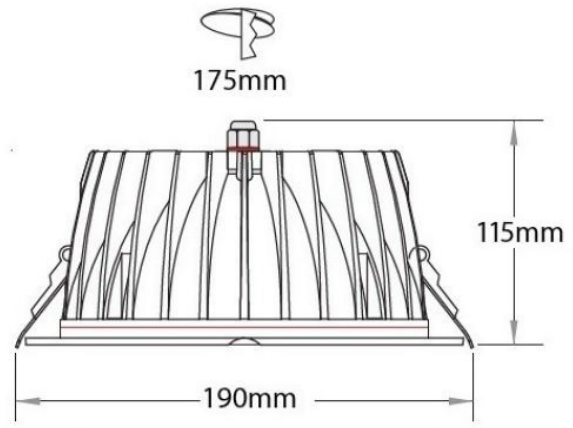

- 01 Standard Finish
- 02 18 Κατόπιν παραγγελίας Upon request

*Η τεχνολογία των LED είναι σε διαρκή εξέλιξη οπότε πριν παραγγείλετε, παρακαλούμε επιβεβαιώστε ποιο LED είναι διαθέσιμο LED technology changes constantly forward, so before selecting / ordering the most suitable product for you, ask for a confirmation that this is the most updated product to our list.

■ warm 2700 Kelvin   ■ warm white 3000 Kelvin   ■ neutral white 4000 Kelvin