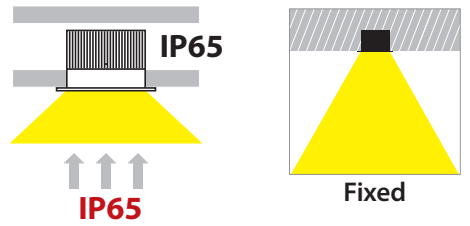

- 01 Standard Finish
- 02 18 Κατόπιν παραγγελίας Upon request

*Η τεχνολογία των LED είναι σε διαρκή εξέλιξη οπότε πριν παραγγείλετε, παρακαλούμε επιβεβαιώστε ποιο LED είναι διαθέσιμο LED technology changes constantly forward, so before selecting / ordering the most suitable product for you, ask for a confirmation that this is the most updated product to our list.

■ warm 2700 Kelvin   ■ warm white 3000 Kelvin   ■ neutral white 4000 Kelvin