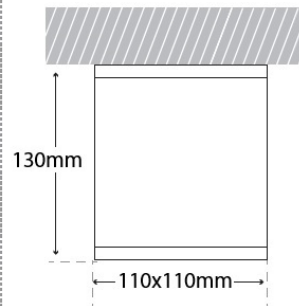

## CUBIC CL 1

- ▶ Φωτιστικό στεγανό led εξωτερικού χώρου
- ▶ κατάλληλος για τοποθέτηση σε οροφή
- ▶ χυτός αλουμινίου
- ▶ βαμμένος ηλεκτροστατικά με πολυεστερική πούδρα
- ▶ κατάλληλη για εξωτερικούς χώρους
- ▶ με υάλινο προστατευτικό tempered διάφανο πάχους 5mm
- ▶ κατόπιν παραγγελίας διαθέσιμο με ματ/οπάλ τζάμι
- ▶ με ενσωματωμένο 1 AC (mains voltage) cob led
- ▶ τοποθετημένο σε ψήκτρα υψηλής απόδοσης
- ▶ για την καλύτερη διαχείριση θερμότητας του led
- ▶ τάση τροφοδοσίας 220-240volt
- ▶ on/off
- ▶ κατόπιν παραγγελίας dimmable phase cut/trailing edge
- ▶ CRI80 | 3 SDCM
- ▶ σε θερμοκρασία χρώματος 3000-4000 Kelvin
- ▶ κατόπιν παραγγελίας και σε 2700-3500-5000 Kelvin
- ▶ κατόπιν παραγγελίας διαθέσιμο με CRI 90
- ▶ με ανακλαστήρα αλουμινίου υψηλής απόδοσης
- ▶ με δέσμη 24°-40°-60°
- ▶ κατόπιν παραγγελίας με 15° δέσμη
- ▶ με ελαστικά στεγανοποίησης σιλικόνης και βίδες inox
- ▶ με ελαστικό στυπιοθλίπτη IP65

### INDICATIVE COB LED TABLE \*CRI>80

**36254**  **8.0W** 220v-240v | **3000-4000** KELVIN | **525-550** LUMEN

**36255**  **10.0W** 220v-240v | **3000-4000** KELVIN | **720-760** LUMEN

GLASS  CE 

- ▶ Waterproof ceiling mounted led luminaire
- ▶ from die cast aluminum
- ▶ polyester powder coated
- ▶ with protective front tempered glass transparent 5mm thick
- ▶ available upon request with mat/opal glass
- ▶ with incorporated 1 AC (mains voltage) cob led
- ▶ adjusted on a high performance heatsink
- ▶ for best thermal management of led source
- ▶ input voltage 220-240volt
- ▶ on/off
- ▶ upon request dimmable phase cut/trailing edge
- ▶ CRI>80 | 3 SDCM as standard
- ▶ CCT 3000-4000 Kelvin
- ▶ upon request in 2700-3500-5000 Kelvin
- ▶ upon request available with CRI90
- ▶ with high performance aluminum reflector
- ▶ available with 24°-40°-60° beam angle
- ▶ upon request with 15° beam angle
- ▶ with silicon gaskets and inox screws
- ▶ with rubber cable gland IP65