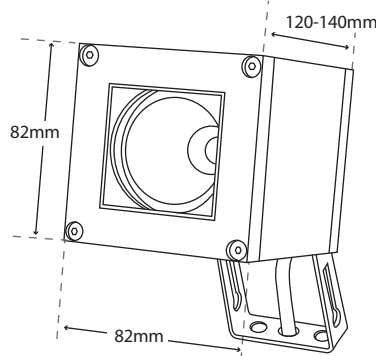

INDICATIVE COB LED TABLE *CRI>80

36263		4W 220-240V 2700-3000-4000 KELVIN 290-300-310 LUMEN LENGTH :120mm	
36264		6W 220-240V 2700-3000-4000 KELVIN 405-420-440 LUMEN LENGTH :120mm	
36265		8W 220-240V 2700-3000-4000 KELVIN 480-500-530 LUMEN LENGTH :140mm	

Καρφωτά στηρίγματα εδάφους διαθέσιμα κατόπιν παραγγελίας

Ground spikes available upon request

- 200mm**
Καρφί inox
Inox ground spike
5018
- 200mm**
Καρφί αλουμινίου
Die cast aluminum spike
5019
- 305mm**
Καρφί αλουμινίου
Die cast aluminum spike
5075
- 125mm**
Στήριγμα εδάφους αλουμινίου
Ground aluminum support
5201
- 430mm**
Στήριγμα εδάφους αλουμινίου με καρφί αλουμινίου
Ground aluminum support with die cast aluminum spike
5076