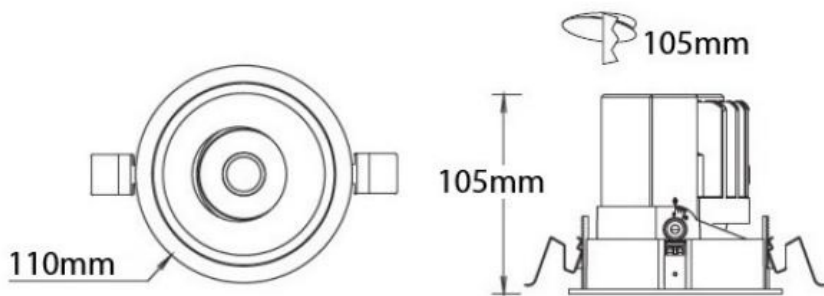

UGR <19

Το παραπάνω φωτιστικό προσφέρεται κατόπιν παραγγελίας με μπροστινή προστασία IP44
The above luminaire is available upon request with IP44 front protection