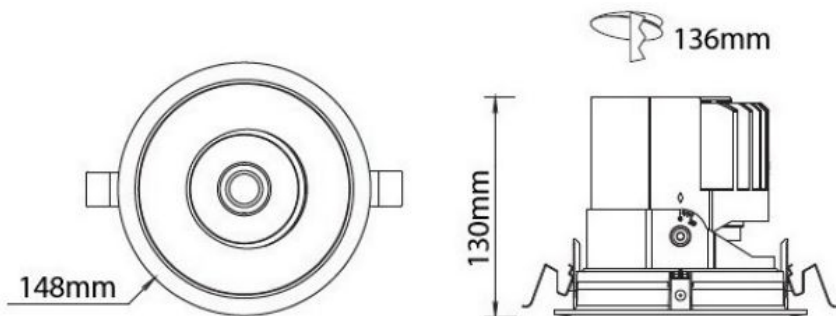

Gemini RD Ref 148

ΣΠΟΤ ΧΩΝΕΥΤΑ ΟΡΟΦΗΣ RECESSED SPOTLIGHTS

- Σποτ led χωνευτό οροφής
- εσωτερικού χώρου
- κατασκευασμένο από χυτοπρεσσαριστό αλουμίνιο
- κινητό οριζοντίως ±355° και καθέτως ±30°
- με ενσωματωμένο cob led
- τοποθετημένο βαθιά μέσα στο φωτιστικό
- για μείωση της θάμβωσης
- κατάλληλο για darklight φωτισμό
- ενσωματωμένο σε ψήκτρα υψηλής απόδοσης
- για την καλύτερη διαχείριση θερμότητας του led
- CRI>80 | 3 SDCM
- κατόπιν παραγγελίας διαθέσιμο με CRI>90 ή CRI>95+
- κατόπιν παραγγελίας διαθέσιμο με 2 SDCM
- σε θερμοκρασία χρώματος 2700-3000-4000 Kelvin
- κατόπιν παραγγελίας και σε 3500-5000-6500 Kelvin
- με ανακλαστήρα ή φακό υψηλής απόδοσης
- με δέσμη 15°-24°-36°-48°
- λειτουργεί με συνοδευτικό led driver , On/off
- ή κατόπιν παραγγελίας dimmable phase cut / Dali / 1-10volt

CRI>80 | Led source power & Luminous Flux

Final lumen output depends on the selection of the angle beam

38135	12.0W	2700-3000-4000 KELVIN	1020-1080-1140LUMEN	III	E
38136	17.5W	2700-3000-4000 KELVIN	1488-1575-1663LUMEN	III	E
38137	21.0W	2700-3000-4000 KELVIN	1785-1890-1995LUMEN	III	E
38138	25.0W	2700-3000-4000 KELVIN	2125-2250-2375LUMEN	III	E
38139	28.0W	2700-3000-4000 KELVIN	2380-2520-2660LUMEN	III	E

∅ 148mm 136mm 130mm CE IP23 FRONT

- Recessed led spotlight
- for indoors use
- from die cast aluminum
- movable horizontally ±355° and vertically ±30°
- with light source positioned deep
- for darklight effect and reduce of glare
- with incorporated 1 cob led source
- adjusted on a high performance heatsink
- for best thermal management
- CRI>80 | 3SDCM as standard
- upon request available with CRI>90 or CRI>95+
- upon request available with 2 SDCM
- in 2700-3000-4000 Kelvin
- upon request in 3500-5000-6500 Kelvin
- with high performance reflector or lens
- available with 15°-24°-36°-48° beam angle
- works with remote led driver on/off as standard
- available upon request dimmable phase cut/Dali/1-10volt