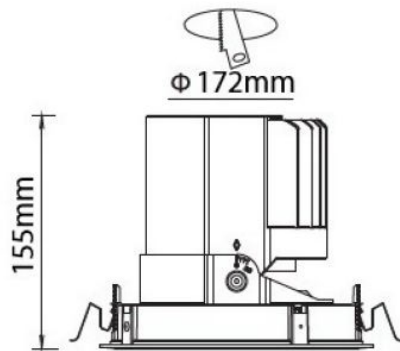

# Gemini RD Ref 181

- Σποτ led χωνευτό οροφής
- εσωτερικού χώρου
- κατασκευασμένο από χυτοπρεσσαριστό αλουμίνιο
- κινητό οριζοντίως  $\pm 355^\circ$  και καθέτως  $\pm 30^\circ$
- με ενσωματωμένο cob led
- τοποθετημένο βαθιά μέσα στο φωτιστικό
- για μείωση της θάμβωσης
- κατάλληλο για darklight φωτισμό
- ενσωματωμένο σε ψήκτρα υψηλής απόδοσης
- για την καλύτερη διαχείριση θερμότητας του led
- CRI>80 | 3 SDCM
- κατόπιν παραγγελίας διαθέσιμο με CRI>90 ή CRI>95+
- κατόπιν παραγγελίας διαθέσιμο με 2 SDCM
- σε θερμοκρασία χρώματος 2700-3000-4000 Kelvin
- κατόπιν παραγγελίας και σε 3500-5000-6500 Kelvin
- με ανακλαστήρα ή φακό υψηλής απόδοσης
- με δέσμη  $15^\circ-24^\circ-36^\circ-48^\circ$
- λειτουργεί με συνοδευτικό led driver , On/off
- ή κατόπιν παραγγελίας dimmable phase cut / Dali / 1-10volt

- Recessed led spotlight
- for indoors use
- from die cast aluminum
- movable horizontally  $\pm 355^\circ$  and vertically  $\pm 30^\circ$
- with light source positioned deep
- for darklight effect and reduce of glare
- with incorporated 1 cob led source
- adjusted on a high performance heatsink
- for best thermal management
- CRI>80 | 3SDCM as standard
- upon request available with CRI>90 or CRI>95+
- upon request available with 2 SDCM
- in 2700-3000-4000 Kelvin
- upon request in 3500-5000-6500 Kelvin
- with high performance reflector or lens
- available with  $15^\circ-24^\circ-36^\circ-48^\circ$  beam angle
- works with remote led driver on/off as standard
- available upon request dimmable phase cut/Dali/1-10volt

Ø 181mm    172mm    155mm    CE    FRONT

UGR < 19

Accessories upon request

Accessories upon request

Το παραπάνω φωτιστικό προσφέρεται κατόπιν παραγγελίας με μπροστινή προστασία IP44  
The above luminaire is available upon request with IP44 front protection