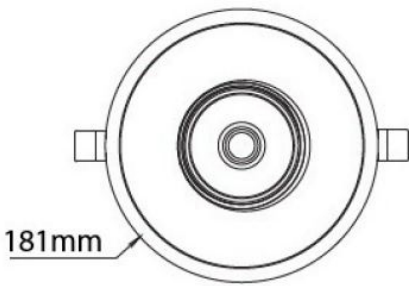

Gemini RD Ref 181

- Σποτ led χωνευτό οροφής
- εσωτερικού χώρου
- κατασκευασμένο από χυτοπρεσσαριστό αλουμίνιο
- κινητό οριζοντίως $\pm 355^\circ$ και καθέτως $\pm 30^\circ$
- με ενσωματωμένο cob led
- τοποθετημένο βαθιά μέσα στο φωτιστικό
- για μείωση της θάμβωσης
- κατάλληλο για darklight φωτισμό
- ενσωματωμένο σε ψήκτρα υψηλής απόδοσης
- για την καλύτερη διαχείριση θερμότητας του led
- CRI>80 | 3 SDCM
- κατόπιν παραγγελίας διαθέσιμο με CRI>90 ή CRI>95+
- κατόπιν παραγγελίας διαθέσιμο με 2 SDCM
- σε θερμοκρασία χρώματος 2700-3000-4000 Kelvin
- κατόπιν παραγγελίας και σε 3500-5000-6500 Kelvin
- με ανακλαστήρα ή φακό υψηλής απόδοσης
- με δέσμη $15^\circ-24^\circ-36^\circ-48^\circ$
- λειτουργεί με συνοδευτικό led driver , On/off
- ή κατόπιν παραγγελίας dimmable phase cut / Dali / 1-10volt

CRI>80 | Led source power & Luminous Flux

Final lumen output depends on the selection of the angle beam

38140	12.0W	2700-3000-4000 KELVIN	1020-1080-1140 LUMEN	III	E
38141	17.5W	2700-3000-4000 KELVIN	1488-1575-1663 LUMEN	III	E
38142	21.0W	2700-3000-4000 KELVIN	1785-1890-1995 LUMEN	III	E
38143	25.0W	2700-3000-4000 KELVIN	2125-2250-2375 LUMEN	III	E
38144	28.0W	2700-3000-4000 KELVIN	2380-2520-2660 LUMEN	III	E
38145	32.0W	2700-3000-4000 KELVIN	2720-2880-3040 LUMEN	III	E
38146	38.0W	2700-3000-4000 KELVIN	3230-3420-3610 LUMEN	III	E