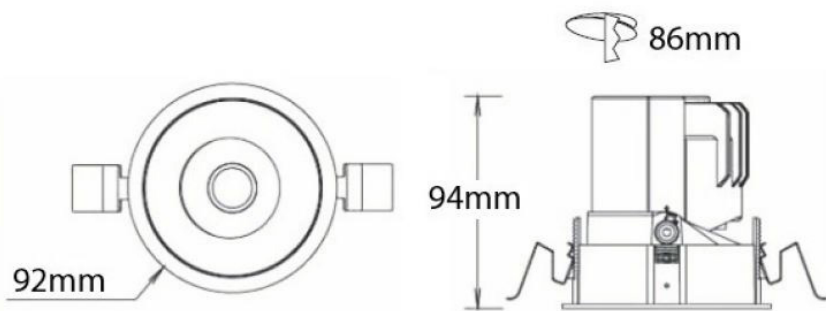

# GEMINI RD REF 92

ΣΠΟΤ ΧΩΝΕΥΤΑ ΟΡΟΦΗΣ RECESSED SPOTLIGHTS

- Σποτ led χωνευτό οροφής
- εσωτερικού χώρου
- κατασκευασμένο από χυτοπρεσσαριστό αλουμίνιο
- κινητό οριζοντίως ±355° και καθέτως ±30°
- με ενσωματωμένο cob led
- τοποθετημένο βαθιά μέσα στο φωτιστικό
- για μείωση της θάμβωσης
- κατάλληλο για darklight φωτισμό
- ενσωματωμένο σε ψήκτρα υψηλής απόδοσης
- για την καλύτερη διαχείριση θερμότητας του led
- CRI>80 | 3 SDCM
- κατόπιν παραγγελίας διαθέσιμο με CRI>90 ή CRI>95+
- κατόπιν παραγγελίας διαθέσιμο με 2 SDCM
- σε θερμοκρασία χρώματος 2700-3000-4000 Kelvin
- κατόπιν παραγγελίας και σε 3500-5000-6500 Kelvin
- με ανακλαστήρα ή φακό υψηλής απόδοσης
- με δέσμη 15°-24°-36°-48°
- λειτουργεί με συνοδευτικό led driver , On/off
- ή κατόπιν παραγγελίας dimmable phase cut / Dali / 1-10volt

CRI>80 | Led source power & Luminous Flux

Final lumen output depends on the selection of the angle beam

38123	5.0W	2700-3000-4000 KELVIN	425-450-475 LUMEN	III	A
38124	6.7W	2700-3000-4000 KELVIN	570-603-635 LUMEN	III	A
38125	7.5W	2700-3000-4000 KELVIN	638-675-717 LUMEN	III	A
38126	9.0W	2700-3000-4000 KELVIN	765-810-855 LUMEN	III	A

Ø 92mm    86mm    94mm    CE    IP23 FRONT

- Recessed led spotlight
- for indoors use
- from die cast aluminum
- movable horizontally ±355° and vertically ±30°
- with light source positioned deep
- for darklight effect and reduce of glare
- with incorporated 1 cob led source
- adjusted on a high performance heatsink
- for best thermal management
- CRI>80 | 3SDCM as standard
- upon request available with CRI>90 or CRI>95+
- upon request available with 2 SDCM
- in 2700-3000-4000 Kelvin
- upon request in 3500-5000-6500 Kelvin
- with high performance reflector or lens
- available with 15°-24°-36°-48° beam angle
- works with remote led driver on/off as standard
- available upon request dimmable phase cut/Dali/1-10volt