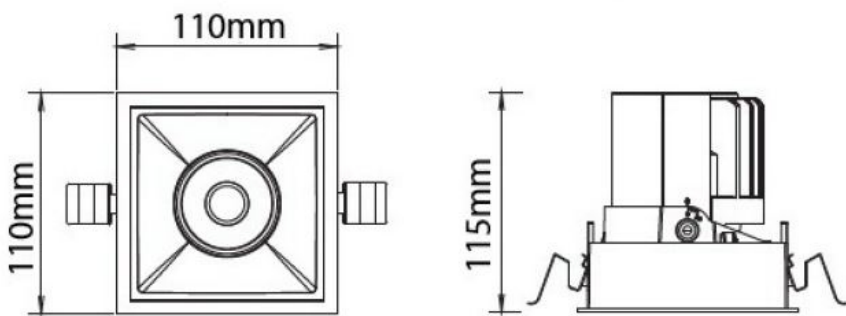

UGR <19

Το παραπάνω φωτιστικό προσφέρεται κατόπιν παραγγελίας με μπροστινή προστασία IP44
The above luminaire is available upon request with IP44 front protection