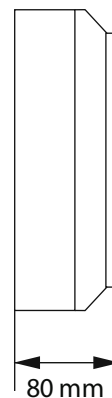

1. Φωτιστικό στεγανό
   - κατάλληλο για τοποθέτηση σε τοίχο ή οροφή
   - κατάλληλο για χρήση σε εξωτερικό
   - από χυτοπρεσσαριστό αλουμίνιο
   - ηλεκτροστατικά βαμμένο με πολυεστερική πούδρα
   - με οπάλ ματ προστατευτικό πολυκαρμονικό κάλυμμα
   - με ελαστικά στεγανοποίησης και βίδες inox
   - κατάλληλο για retrofit λυχνίες
   - ή με ενσωματωμένο ηλεκτρονικό ballast
   - για λυχνίες φθορισμού PL
3. Waterproof bulkhead
   - suitable for wall or ceiling placement
   - suitable for outdoors use
   - made from die cast aluminium
   - polyester powder coated
   - with opal mat protective front polycarbonate cover
   - with sealed gasket and inox screws
   - suitable for retrofit lamp
   - or with build in electronic ballast
   - for compact fluorescent lamps

37040		1x12-20W | 220-240v | LED LAMP E27	
37041		1x13W | DULUX-DE G24-q1	
37042		1x18W | DULUX-DE G24-q2	
37043		1x26W | DULUX-DE G24-q3	

CE IP65