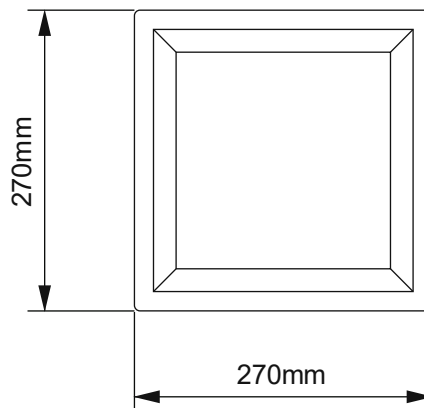

# QUADRO MAXI LED

conventional

- Φωτιστικό στεγανό
  - κατάλληλο για τοποθέτηση σε τοίχο ή οροφή
  - κατάλληλο για χρήση σε εξωτερικό
  - από χυτοπρεσσαριστό αλουμίνιο
  - ηλεκτροστατικά βαμμένο με πολυεστερική πούδρα
  - με οπάλ ματ προστατευτικό πολυκαρμονικό κάλυμμα
  - με ελαστικά στεγανοποίησης και βίδες inox
  - κατάλληλο για retrofit λυχνίες
  - ή με ενσωματωμένο ηλεκτρονικό ballast
  - για λυχνίες φθορισμού PL
- 
- Waterproof bulkhead
  - suitable for wall or ceiling placement
  - suitable for outdoors use
  - made from die cast aluminium
  - polyester powder coated
  - with opal mat protective front polycarbonate cover
  - with sealed gasket and inox screws
  - suitable for retrofit lamp
  - or with build in electronic ballast
  - for compact fluorescent lamps

37040		1x12-20W   220-240v   LED LAMP E27	
37041		1x13W   DULUX-DE G24-q1	
37042		1x18W   DULUX-DE G24-q2	
37043		1x26W   DULUX-DE G24-q3	

CE IP65

**i** Κατόπιν παραγγελίας το φωτιστικό προσφέρεται με 2 ντουί E14 ή E27  
 Upon request luminaire is available with lampholders of type E14 or E27