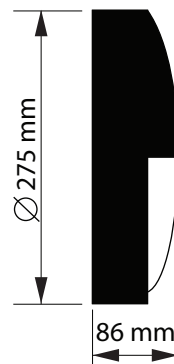

Tondo Maxi RD3

LED VERSION

- Φωτιστικό στεγανό
 - κατάλληλο για τοποθέτηση σε τοίχο
 - κατάλληλο για χρήση σε εξωτερικό χώρο
 - από χυτοπρεσσαριστό αλουμίνιο
 - ηλεκτροστατικά βαμμένο με πολυεστερική πούδρα
 - με οπάλ ματ προστατευτικό πολυκαρμπονικό κάλυμμα
 - με ελαστικά στεγανοποίησης και βίδες inox
 - με ενσωματωμένα power led smd
 - CRI>80
 - 3000-4000 Kelvin
 - λειτουργεί με ενσωματωμένο led driver on/off
 - κατόπιν παραγγελίας dimmable phase cut/1-10v/Dali
-
- Waterproof bulkhead
 - suitable for wall placement
 - suitable for outdoors use
 - made from die cast aluminum
 - polyester powder coated
 - with opal mat protective front polycarbonate cover
 - with sealed gasket and inox screws
 - with incorporated power led smd
 - CRI>80
 - 3000-4000 Kelvin
 - Works with built in led driver
 - On/off as standard
 - Upon request dimmable phase cut/1-10v/Dali

CRI 80 | Luminous Led Source Flux

37026		12.0W	220-240v	3000-4000 KELVIN	840 - 900 LUMEN			
37144		14.5W	220-240v	3000-4000 KELVIN	1015-1085 LUMEN			
37145		17.5W	220-240v	3000-4000 KELVIN	1225-1315 LUMEN			