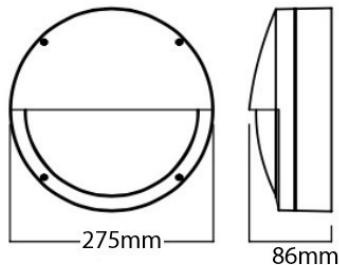

37036		1x40W 220-240v E27	
37037		1x13W DULUX-DE G24-q1	 
37038		1x18W DULUX-DE G24-q2	 
37039		1x26W DULUX-DE G24-q3	 

CE 

i Κατόπιν παραγγελίας το φωτιστικό προσφέρεται με 2 ντουί E14 ή E27
 Upon request luminaire is available with 2 lampholders of type E14 or E27