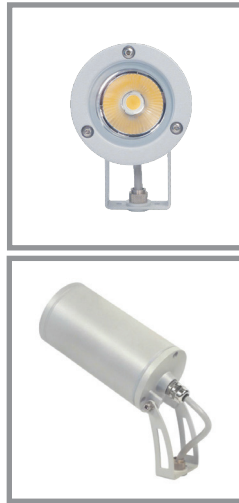

Tube Energy 75 PR AC

ΠΡΟΒΟΛΕΙΣ LED ΣΤΕΓΑΝΟΙ | WATERPROOF LED PROJECTORS