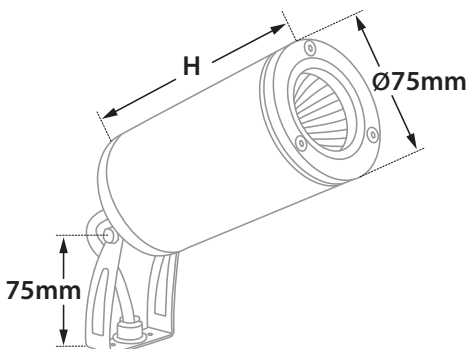

Accessories upon request

Smooth light filter 1

Smooth light filter 2

Honey comb louvre

01 02 05 18 30

Βαμμένα με Πολυεστερική Ηλεκτροστατική Βαφή
Painted with Polyester Electrostatic Powder

*Η τεχνολογία των LED είναι σε διαρκή εξέλιξη οπότε πριν παραγγείλετε, παρακαλούμε επιβεβαιώστε ποιο LED είναι διαθέσιμο LED technology changes constantly forward, so before selecting / ordering the most suitable product for you, ask for a confirmation that this is the most updated product to our list.

■ warm 2700 Kelvin ■ warm white 3000 Kelvin ■ neutral white 4000 Kelvin