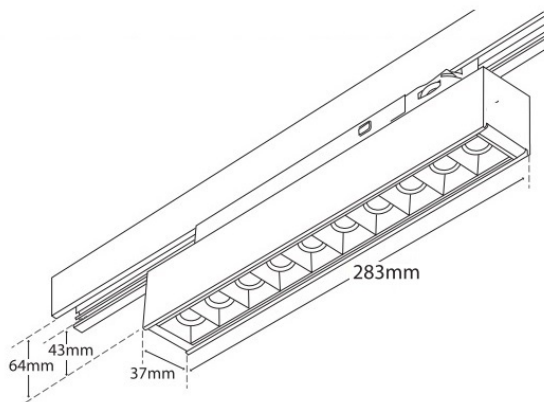

DARK TRACK 1

- Φωτιστικό ράγας γραμμικό led εσωτερικού χώρου
 - κινητό οριζοντίως ±350°
 - από χυτό προφίλ αλουμινίου
 - ηλεκτροστατικά βαμμένο
 - με ενσωματωμένα High Power Led τεχνολογίας Smd
 - τοποθετημένα σε ειδικό οπτικό, βαμμένο σε μαύρο χρώμα
 - για μείωση της θάμβωσης
 - με εσωτερικούς ανακλαστήρες 12°-34°-48°
 - τοποθετημένο σε ψήκτρα υψηλής απόδοσης
 - για την καλύτερη διαχείριση θερμότητας του led
 - CRI>80 | 3 SDCM
 - κατόπιν παραγγελίας με CRI>90 & CRI 98+
 - σε θερμοκρασία χρώματος 3000-4000 Kelvin
 - κατόπιν παραγγελίας και σε 2700-3500-5000-6500 Kelvin
 - λειτουργεί με ενσωματωμένο led driver on/off
 - κατόπιν παραγγελίας dimmable phase cut/1-10v/Dali
-
- Indoor track mounted linear led luminaire
 - movable horizontally ±350°
 - for indoors use
 - from extruded aluminum powder coated
 - with incorporated High Power Led Smd technology
 - adjusted inside a special black anti-glare optical screen
 - suitable for darklight effect
 - with internal reflectors
 - with symmetric angle beam of 12°-34°-48°
 - positioned on a high performance heatsink
 - for best thermal management of led source
 - CRI>80 | 3 SDCM as standard
 - upon request available with CRI>90 & CRI 98+
 - upon request available with 2 SDCM
 - in 3000-4000 Kelvin
 - upon request in 2700-3500-5000-6500 Kelvin
 - works with built in led driver on/off as standard
 - upon request dimmable phase cut/1-10v/Dali

code	LENGTH mm	NUMBER OF LED SOURCES	POWER WATT	LUMEN OUTPUT OF LUMINAIRE					
				3000K beam angle	4000K beam agle	3000K beam angle	4000K beam agle	3000K beam angle	4000K beam agle
				12°	12°	34°	34°	48°	48°
29466	283	10	10	820	870	860	910	900	950
29467	283	10	15	1190	1250	1250	1310	1310	1380
29468	283	10	20	1450	1540	1520	1620	1600	1700