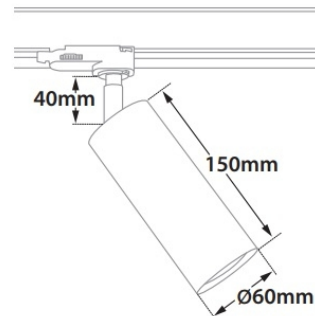

01 02 18

Βαμμένα με Ηλεκτροστατική Βαφή
Painted with Electrostatic Powder

*Η τεχνολογία των LED είναι σε διαρκή εξέλιξη οπότε πριν παραγγείλετε, παρακαλούμε επιβεβαιώστε πιο LED είναι διαθέσιμο
LED technology changes constantly forward, so before selecting / ordering the most suitable product for you,
ask for a confirmation that this is the most updated product to our list.

■ warm 2700 kelvin ■ warm white 3000 Kelvin ■ neutral white 4000 Kelvin