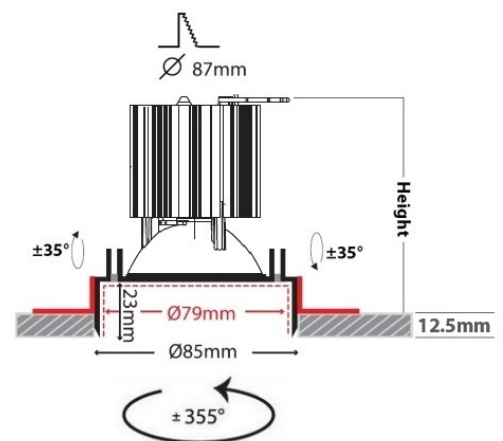

Frameless Round Rotate Cob Led

- Σποτ χωνευτό οροφής
- εσωτερικού χώρου
- χωρίς εξωτερικό πλαίσιο
- frameless/trimless
- κινητό οριζοντίως $\pm 355^\circ$ και καθέτως $\pm 30^\circ$
- κατάλληλο για darklight φωτισμό
- με ενσωματωμένο 1 COB LED ισχύος
- τοποθετημένο σε ψήκτρα υψηλής απόδοσης
- για την καλύτερη διαχείριση της θερμότητας του led
- CRI>80 | 3 SDCM
- κατόπιν παραγγελίας με CRI>90 & CRI 98+
- σε θερμοκρασία χρώματος 2700-3000-4000 Kelvin
- κατόπιν παραγγελίας και σε 3500-5000-6500 Kelvin
- με ανακλαστήρα υψηλής απόδοσης
- με δέσμη $15^\circ-24^\circ-40^\circ-60^\circ$
- λειτουργεί με συνοδευτικό led driver
- On/off ή dimmable phase cut / Dali / 1-10volt

- Recessed led spotlight
- for indoors use
- from die cast aluminum
- frameless/trimless
- movable horizontally $\pm 355^\circ$ and vertically $\pm 30^\circ$
- suitable for darklight effect
- with incorporated 1 cob led source
- adjusted on a high performance heatsink
- for best thermal management
- CRI>80 | 3 SDCM as standard
- upon request available with CRI>90 & CRI 98+
- upon request available with 2 SDCM
- in 2700-3000-4000 Kelvin
- upon request in 3500-5000-6500 Kelvin
- with high performance reflector
- available with $15^\circ-24^\circ-40^\circ-60^\circ$ beam angle
- works with remote led driver
- on/off, dimmable phase cut/Dali/1-10volt

∅ 85mm ∅ 87mm ↑ 110-130mm CE IP20

Ρυθμιζόμενα πλαϊνά στηρίγματα για οροφές πάχους από 10mm έως 30mm

Adjustable side brackets for installation onto ceilings with thickness from 10mm up to 30mm

Accessories upon request