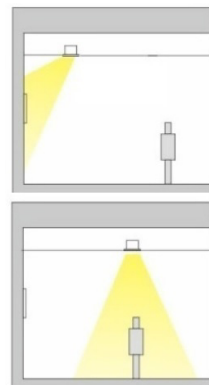

CRI>80 | Led source power & Luminous Flux

Final lumen output depends on the selection of the angle beam

38180	17.5W	2700-3000-4000 KELVIN	1488-1575-1663 LUMEN	III	E
38181	21.0W	2700-3000-4000 KELVIN	1785-1890-1995 LUMEN	III	E
38182	25.0W	2700-3000-4000 KELVIN	2125-2250-2375 LUMEN	III	E
38183	28.0W	2700-3000-4000 KELVIN	2380-2520-2660 LUMEN	III	E
38184	32.0W	2700-3000-4000 KELVIN	2720-2880-3040 LUMEN	III	E
38185	38.0W	2700-3000-4000 KELVIN	3230-3420-3610 LUMEN	III	E
38186	43.5W	2700-3000-4000 KELVIN	3698-3915-4133 LUMEN	III	E
38187	50.0W	2700-3000-4000 KELVIN	4250-4500-4750 LUMEN	III	E

- Recessed led spotlight
- for indoors use
- from die cast aluminum
- movable horizontally ±355° and vertically ±30°
- with light source positioned deep
- for darklight effect and reduce of glare
- with incorporated 1 cob led source
- adjusted on a high performance heatsink
- for best thermal management
- CRI>80 | 3SDCM as standard
- upon request available with CRI>90 or CRI>95+
- upon request available with 2 SDCM
- in 2700-3000-4000 Kelvin
- upon request in 3500-5000-6500 Kelvin
- with high performance reflector or lens
- available with 15°-24°-36°-48° beam angle
- works with remote led driver on/off as standard
- available upon request dimmable phase cut/Dali/1-10volt

220x220mm 210x210mm 200mm CE IP23 FRONT

UGR < 19