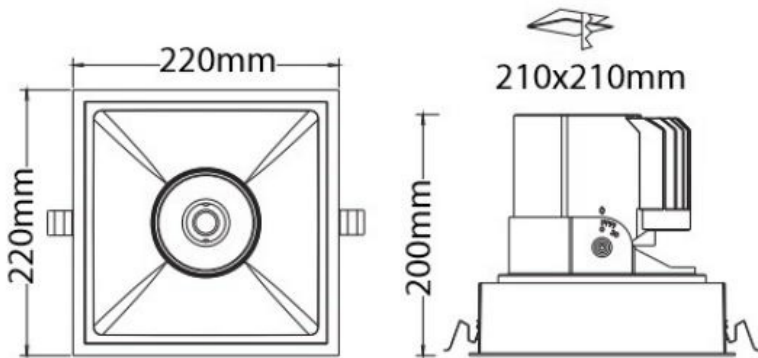

CRI>80 | Led source power & Luminous Flux

Final lumen output depends on the selection of the angle beam

38180	17.5W	2700-3000-4000 KELVIN	1488-1575-1663 LUMEN	III	E
38181	21.0W	2700-3000-4000 KELVIN	1785-1890-1995 LUMEN	III	E
38182	25.0W	2700-3000-4000 KELVIN	2125-2250-2375 LUMEN	III	E
38183	28.0W	2700-3000-4000 KELVIN	2380-2520-2660 LUMEN	III	E
38184	32.0W	2700-3000-4000 KELVIN	2720-2880-3040 LUMEN	III	E
38185	38.0W	2700-3000-4000 KELVIN	3230-3420-3610 LUMEN	III	E
38186	43.5W	2700-3000-4000 KELVIN	3698-3915-4133 LUMEN	III	E
38187	50.0W	2700-3000-4000 KELVIN	4250-4500-4750 LUMEN	III	E

- Recessed led spotlight
- for indoors use
- from die cast aluminum
- movable horizontally ±355° and vertically ±30°
- with light source positioned deep
- for darklight effect and reduce of glare
- with incorporated 1 cob led source
- adjusted on a high performance heatsink
- for best thermal management
- CRI>80 | 3SDCM as standard
- upon request available with CRI>90 or CRI>95+
- upon request available with 2 SDCM
- in 2700-3000-4000 Kelvin
- upon request in 3500-5000-6500 Kelvin
- with high performance reflector or lens
- available with 15°-24°-36°-48° beam angle
- works with remote led driver on/off as standard
- available upon request dimmable phase cut/Dali/1-10volt

220x220mm 210x210mm 200mm CE IP23 FRONT