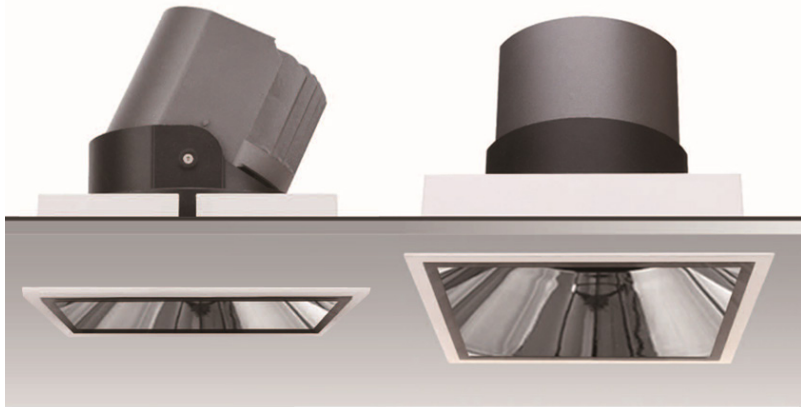

GEMINI SQ REF 220

- Σποτ led χωνευτό οροφής
- εσωτερικού χώρου
- κατασκευασμένο από χυτοπρεσσαριστό αλουμίνιο
- κινητό οριζοντίως ±355° και καθέτως ±30°
- με ενσωματωμένο cob led
- τοποθετημένο βαθιά μέσα στο φωτιστικό
- για μείωση της θάμβωσης
- κατάλληλο για darklight φωτισμό
- ενσωματωμένο σε ψήκτρα υψηλής απόδοσης
- για την καλύτερη διαχείριση θερμότητας του led
- CRI>80 | 3 SDCM
- κατόπιν παραγγελίας διαθέσιμο με CRI>90 ή CRI>95+
- κατόπιν παραγγελίας διαθέσιμο με 2 SDCM
- σε θερμοκρασία χρώματος 2700-3000-4000 Kelvin
- κατόπιν παραγγελίας και σε 3500-5000-6500 Kelvin
- με ανακλαστήρα ή φακό υψηλής απόδοσης
- με δέσμη 15°-24°-36°-48°
- λειτουργεί με συνοδευτικό led driver , On/off
- ή κατόπιν παραγγελίας dimmable phase cut / Dali / 1-10volt

- Recessed led spotlight
- for indoors use
- from die cast aluminum
- movable horizontally ±355° and vertically ±30°
- with light source positioned deep
- for darklight effect and reduce of glare
- with incorporated 1 cob led source
- adjusted on a high performance heatsink
- for best thermal management
- CRI>80 | 3SDCM as standard
- upon request available with CRI>90 or CRI>95+
- upon request available with 2 SDCM
- in 2700-3000-4000 Kelvin
- upon request in 3500-5000-6500 Kelvin
- with high performance reflector or lens
- available with 15°-24°-36°-48° beam angle
- works with remote led driver on/off as standard
- available upon request dimmable phase cut/Dali/1-10volt