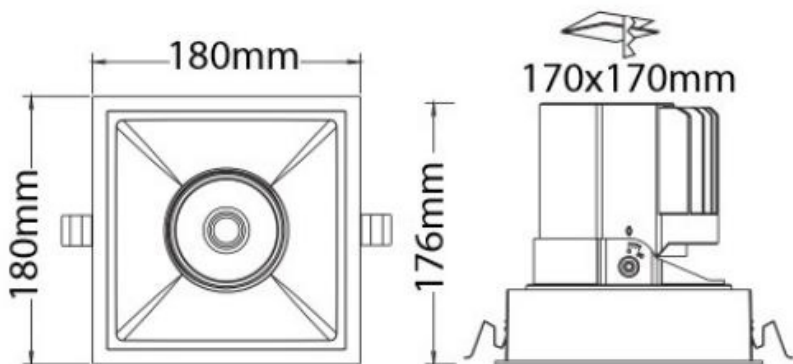

Gemini SQ Ref 180

- Σποτ led χωνευτό οροφής
- εσωτερικού χώρου
- κατασκευασμένο από χυτοπρεσσαριστό αλουμίνιο
- κινητό οριζοντίως ±355° και καθέτως ±30°
- με ενσωματωμένο cob led
- τοποθετημένο βαθιά μέσα στο φωτιστικό
- για μείωση της θάμβωσης
- κατάλληλο για darklight φωτισμό
- ενσωματωμένο σε ψήκτρα υψηλής απόδοσης
- για την καλύτερη διαχείριση θερμότητας του led
- CRI>80 | 3 SDCM
- κατόπιν παραγγελίας διαθέσιμο με CRI>90 ή CRI>95+
- κατόπιν παραγγελίας διαθέσιμο με 2 SDCM
- σε θερμοκρασία χρώματος 2700-3000-4000 Kelvin
- κατόπιν παραγγελίας και σε 3500-5000-6500 Kelvin
- με ανακλαστήρα ή φακό υψηλής απόδοσης
- με δέσμη 15°-24°-36°-48°
- λειτουργεί με συνοδευτικό led driver , On/off
- ή κατόπιν παραγγελίας dimmable phase cut / Dali / 1-10volt

180x180mm 170x170mm 176mm CE 23 FRONT

- Recessed led spotlight
- for indoors use
- from die cast aluminum
- movable horizontally ±355° and vertically ±30°
- with light source positioned deep
- for darklight effect and reduce of glare
- with incorporated 1 cob led source
- adjusted on a high performance heatsink
- for best thermal management
- CRI>80 | 3SDCM as standard
- upon request available with CRI>90 or CRI>95+
- upon request available with 2 SDCM
- in 2700-3000-4000 Kelvin
- upon request in 3500-5000-6500 Kelvin
- with high performance reflector or lens
- available with 15°-24°-36°-48° beam angle
- works with remote led driver on/off as standard
- available upon request dimmable phase cut/Dali/1-10volt