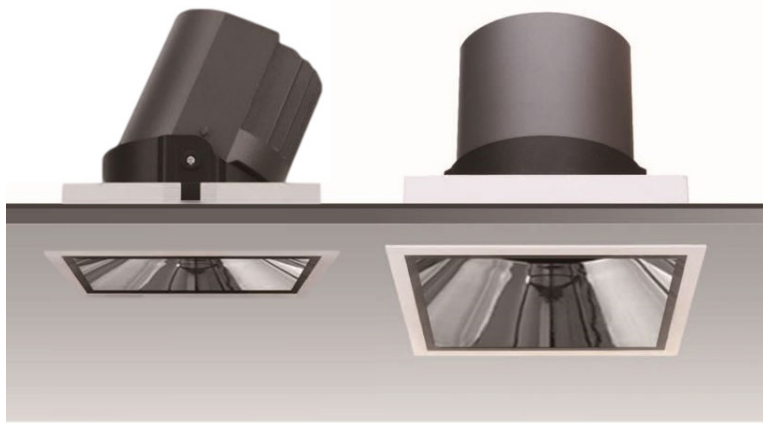

Gemini SQ Ref 180

- Σποτ led χωνευτό οροφής
- εσωτερικού χώρου
- κατασκευασμένο από χυτοπρεσσαριστό αλουμίνιο
- κινητό οριζοντίως ±355° και καθέτως ±30°
- με ενσωματωμένο cob led
- τοποθετημένο βαθιά μέσα στο φωτιστικό
- για μείωση της θάμβωσης
- κατάλληλο για darklight φωτισμό
- ενσωματωμένο σε ψήκτρα υψηλής απόδοσης
- για την καλύτερη διαχείριση θερμότητας του led
- CRI>80 | 3 SDCM
- κατόπιν παραγγελίας διαθέσιμο με CRI>90 ή CRI>95+
- κατόπιν παραγγελίας διαθέσιμο με 2 SDCM
- σε θερμοκρασία χρώματος 2700-3000-4000 Kelvin
- κατόπιν παραγγελίας και σε 3500-5000-6500 Kelvin
- με ανακλαστήρα ή φακό υψηλής απόδοσης
- με δέσμη 15°-24°-36°-48°
- λειτουργεί με συνοδευτικό led driver , On/off
- ή κατόπιν παραγγελίας dimmable phase cut / Dali / 1-10volt

180x180mm 170x170mm 176mm CE 23 FRONT

- Recessed led spotlight
- for indoors use
- from die cast aluminum
- movable horizontally ±355° and vertically ±30°
- with light source positioned deep
- for darklight effect and reduce of glare
- with incorporated 1 cob led source
- adjusted on a high performance heatsink
- for best thermal management
- CRI>80 | 3SDCM as standard
- upon request available with CRI>90 or CRI>95+
- upon request available with 2 SDCM
- in 2700-3000-4000 Kelvin
- upon request in 3500-5000-6500 Kelvin
- with high performance reflector or lens
- available with 15°-24°-36°-48° beam angle
- works with remote led driver on/off as standard
- available upon request dimmable phase cut/Dali/1-10volt