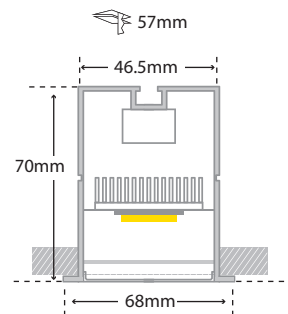

L2 EXTERNAL DIMENSIONS

CODE	LENGTH mm	NUMBER OF LED SOURCES	POWER WATT	3000K	4000K	3000K	4000K	3000K	4000K
				beam angle 12°	beam angle 12°	beam angle 34°	beam angle 34°	beam angle 48°	beam angle 48°
L2-132-5	132	5	5	410	435	430	455	450	475
L2-132-7.5	132	5	7.5	595	625	625	655	655	690
L2-132-10	132	5	10	725	770	760	810	800	850
L2-234-10	234	10	10	820	870	860	910	900	950
L2-234-15	234	10	15	1190	1250	1250	1310	1310	1380
L2-234-20	234	10	20	1450	1540	1520	1620	1600	1700
L2-396-15	396	15	15	1230	1305	1290	1365	1350	1425
L2-396-22.5	396	15	22.5	1230	1305	1290	1365	1350	1425
L2-396-30	396	15	30	2175	2310	2280	2430	2400	2550
L2-528-20	528	20	20	2460	2610	2580	2730	2700	2850
L2-528-30	528	20	30	2460	2610	2580	2730	2700	2850
L2-528-40	528	20	40	4350	4620	4560	4860	4800	5100