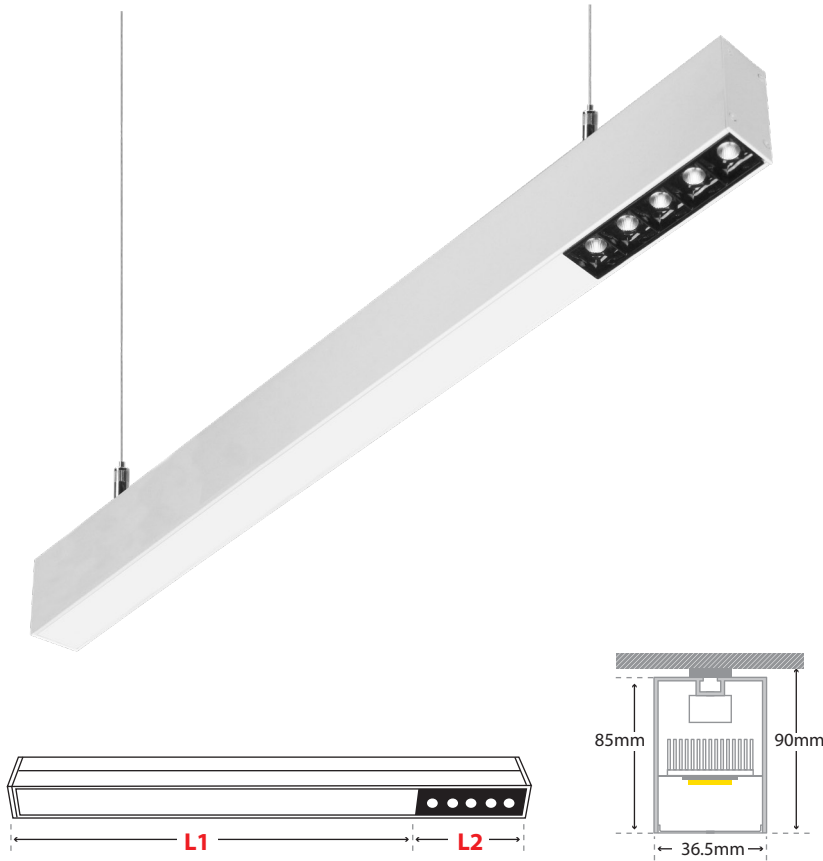

Line 36 Dark Comb 1

1. Γραμμικό LED φωτιστικό εξωτερικό
   - εσωτερικού χώρου
   - κατάλληλο για τοποθέτηση σε οροφή
   - ή κρεμαστό με κιτ ανάρτησης*
   - από προφίλ αλουμινίου
   - με πολυκαρμπονικό κάλυμμα οπάλ/σατινέ
   - με ενσωματωμένο Linear Led Modules
   - κατάλληλα για διάχυτο φωτισμό
   - και ενσωματωμένα High Power Led τεχνολογίας Smd
   - τοποθετημένα σε ειδικό οπτικό, βαμμένο σε μαύρο χρώμα
   - για μείωση της θάμβωσης
   - με εσωτερικούς ανακλαστήρες με δέσμη 18°-38°-48°
   - τοποθετημένα σε γραμμική ψήκτρα
   - για καλύτερη διαχείριση της θερμοκρασίας
   - σε θερμοκρασία χρώματος 3000K - 4000K
   - CRI>90 | 3SDCM
   - λειτουργεί με ενσωματωμένο LED driver on/off
   - κατόπιν παραγγελίας dimmable phase cut/Dali/1-10v
3. Linear led luminaire
   - surface mounted or suspended with suspension kit*
   - for indoors use
   - from extruded aluminum powder coated
   - with polycarbonate satin/opal cover
   - with incorporated Linear Led Modules
   - CRI>90 | 3SDCM as standard
   - with incorporated High Power Led Smd technology
   - adjusted inside a special black anti-glare optical screen
   - suitable for darklight effect
   - with internal reflectors
   - with symmetric angle beam of 18°-38°-48°
   - adjusted on a linear cooling system
   - for best heat management
   - in 3000K or 4000K color temperature
   - works with built in led driver on/off as standard
   - upon request dimmable phase cut/Dali/1-10v

L1 EXTERNAL DIMENSIONS					
CODE	LENGTH mm	WIDTH mm	HEIGHT mm	POWER WATT	FINAL LUMEN OUTPUT
39144	305	36.5	85	6.2	620
39145	446	36.5	85	9.3	930
39146	586	36.5	85	12.4	1240
39147	727	36.5	85	15.5	1550
39148	867	36.5	85	18.6	1860
39149	1008	36.5	85	21.7	2170
39150	1148	36.5	85	24.8	2480
39151	1289	36.5	85	27.9	2790
39152	1429	36.5	85	31	3100
39153	1570	36.5	85	34.1	3410
39154	1710	36.5	85	37.2	3720
39155	1851	36.5	85	40.3	4030
39156	1991	36.5	85	43.4	4340
39157	2132	36.5	85	46.5	4650
39158	2272	36.5	85	49.6	4960
39159	2413	36.5	85	52.7	5270
39160	2553	36.5	85	55.8	5580
39161	2694	36.5	85	58.9	5890
39162	2834	36.5	85	62	6200
39163	2975	36.5	85	65.1	6510
39164	3115	36.5	85	68.2	6820
39165	3256	36.5	85	71.3	7130
39166	3396	36.5	85	74.4	7440
39167	3537	36.5	85	77.5	7750

L2 EXTERNAL DIMENSIONS										
CODE	LENGTH mm	NUMBER OF LED SOURCES	POWER WATT	3000 Beam Angle 18°	4000 Beam Angle 18°	3000 Beam Angle 38°	4000 Beam Angle 38°	3000 Beam Angle 48°	4000 Beam Angle 48°	
L2-132-7	132	5	7	533	611	580	635	570	632	
L2-132-10.5	132	5	10.5	766	847	807	890	800	875	
L2-132-14	132	5	14	1026	1132	1073	1191	1051	1172	
L2-234-7	234	10	7	533	611	580	635	570	632	
L2-234-10.5	234	10	10.5	766	847	807	890	800	875	
L2-234-14	234	10	14	1026	1132	1073	1191	1051	1172	
L2-396-7	396	15	7	533	611	580	635	570	632	
L2-396-10.5	396	15	10.5	766	847	807	890	800	875	
L2-396-14	396	15	14	1026	1132	1073	1191	1051	1172	
L2-528-7	528	20	7	533	611	580	635	570	632	
L2-528-10.5	528	20	10.5	766	847	807	890	800	875	
L2-528-14	528	20	14	1026	1132	1073	1191	1051	1172