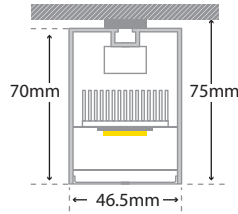

Line 46 Dark Comb 1

1. Γραμμικό LED φωτιστικό εξωτερικό
   - εσωτερικού χώρου
   - κατάλληλο για τοποθέτηση σε οροφή
   - ή κρεμαστό με κιτ ανάρτησης*
   - από προφίλ αλουμινίου
   - με πολυκαρμπονικό κάλυμμα οπάλ/σατινέ
   - με ενσωματωμένο Linear Led Modules
   - κατάλληλα για διάχυτο φωτισμό
   - και ενσωματωμένα High Power Led τεχνολογίας Smd
   - τοποθετημένα σε ειδικό οπτικό, βαμμένο σε μαύρο χρώμα
   - για μείωση της θάμβωσης
   - με εσωτερικούς ανακλαστήρες με δέσμη 18°-38°-48°
   - τοποθετημένα σε γραμμική ψήκτρα
   - για καλύτερη διαχείριση της θερμοκρασίας
   - σε θερμοκρασία χρώματος 3000K - 4000K
   - CRI>90 | 3SDCM
   - λειτουργεί με ενσωματωμένο LED driver on/off
   - κατόπιν παραγγελίας dimmable phase cut/Dali/1-10v
2. Linear led luminaire
   - surface mounted or suspended with suspension kit*
   - for indoors use
   - from extruded aluminum powder coated
   - with polycarbonate satin/opal cover
   - with incorporated Linear Led Modules
   - CRI>90 | 3SDCM as standard
   - with incorporated High Power Led Smd technology
   - adjusted inside a special black anti-glare optical screen
   - suitable for darklight effect
   - with internal reflectors
   - with symmetric angle beam of 18°-38°-48°
   - adjusted on a linear cooling system
   - for best heat management
   - in 3000K or 4000K color temperature
   - works with built in led driver on/off as standard
   - upon request dimmable phase cut/Dali/1-10v

L1 EXTERNAL DIMENSIONS					
CODE	LENGTH mm	LUMEN VERSION 1		LUMEN VERSION 2	
		POWER WATT	FINAL LUMEN OUTPUT	POWER WATT	FINAL LUMEN OUTPUT
39048	315	6.2	620	8.6	860
39049	455	9.3	930	12.9	1290
39050	595	12.4	1240	17.2	1720
39051	735	15.5	1550	21.5	2150
39052	875	18.6	1860	25.8	2580
39053	1015	21.7	2170	30.1	3010
39054	1155	24.8	2480	34.4	3440
39055	1295	27.9	2790	38.7	3870
39056	1435	31	3100	43	4300
39057	1575	34.1	3410	47.3	4730
39058	1725	37.2	3720	51.6	5160
39059	1865	40.3	4030	55.9	5590
39060	2005	43.4	4340	60.2	6020
39061	2145	46.5	4650	64.5	6450
39062	2285	49.6	4960	68.8	6880
39063	2425	52.7	5270	73.1	7310
39064	2565	55.8	5580	77.4	7740
39065	2705	58.9	5890	81.7	8170
39066	2845	62	6200	86	8600
39067	2985	65.1	6510	90.3	9030
39068	3135	68.2	6820	94.6	9460
39069	3275	71.3	7130	98.9	9890
39070	3415	74.4	7440	103.2	10320
39071	3555	77.5	7750	107.5	10750

L2 EXTERNAL DIMENSIONS									
CODE	LENGTH mm	NUMBER OF LED SOURCES	POWER WATT	3000	4000	3000	4000	3000	4000
				Beam Angle 18°	Beam Angle 18°	Beam Angle 38°	Beam Angle 38°	Beam Angle 48°	Beam Angle 48°
L2-132-7	132	5	7	533	611	580	635	570	632
L2-132-10.5	132	5	10.5	766	847	807	890	800	875
L2-132-14	132	5	14	1026	1132	1073	1191	1051	1172
L2-234-7	234	10	7	533	611	580	635	570	632
L2-234-10.5	234	10	10.5	766	847	807	890	800	875
L2-234-14	234	10	14	1026	1132	1073	1191	1051	1172
L2-396-7	396	15	7	533	611	580	635	570	632
L2-396-10.5	396	15	10.5	766	847	807	890	800	875
L2-396-14	396	15	14	1026	1132	1073	1191	1051	1172
L2-528-7	528	20	7	533	611	580	635	570	632
L2-528-10.5	528	20	10.5	766	847	807	890	800	875
L2-528-14	528	20	14	1026	1132	1073	1191	1051	1172