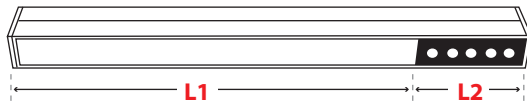

Line 46 Dark Comb 1

1. Γραμμικό LED φωτιστικό εξωτερικό
   - εσωτερικού χώρου
   - κατάλληλο για τοποθέτηση σε οροφή
   - ή κρεμαστό με κιτ ανάρτησης*
   - από προφίλ αλουμινίου
   - με πολυκαρμπονικό κάλυμμα οπάλ/σατινέ
   - με ενσωματωμένο Linear Led Modules
   - κατάλληλα για διάχυτο φωτισμό
   - και ενσωματωμένα High Power Led τεχνολογίας Smd
   - τοποθετημένα σε ειδικό οπτικό, βαμμένο σε μαύρο χρώμα
   - για μείωση της θάμβωσης
   - με εσωτερικούς ανακλαστήρες με δέσμη 18°-38°-48°
   - τοποθετημένα σε γραμμική ψήκτρα
   - για καλύτερη διαχείριση της θερμοκρασίας
   - σε θερμοκρασία χρώματος 3000K - 4000K
   - CRI>90 | 3SDCM
   - λειτουργεί με ενσωματωμένο LED driver on/off
   - κατόπιν παραγγελίας dimmable phase cut/Dali/1-10v
2. Linear led luminaire
   - surface mounted or suspended with suspension kit*
   - for indoors use
   - from extruded aluminum powder coated
   - with polycarbonate satin/opal cover
   - with incorporated Linear Led Modules
   - CRI>90 | 3SDCM as standard
   - with incorporated High Power Led Smd technology
   - adjusted inside a special black anti-glare optical screen
   - suitable for darklight effect
   - with internal reflectors
   - with symmetric angle beam of 18°-38°-48°
   - adjusted on a linear cooling system
   - for best heat management
   - in 3000K or 4000K color temperature
   - works with built in led driver on/off as standard
   - upon request dimmable phase cut/Dali/1-10v

L1 EXTERNAL DIMENSIONS					
CODE	LENGTH mm	LUMEN VERSION 1		LUMEN VERSION 2	
		POWER WATT	FINAL LUMEN OUTPUT	POWER WATT	FINAL LUMEN OUTPUT
39048	315	6.2	620	8.6	860
39049	455	9.3	930	12.9	1290
39050	595	12.4	1240	17.2	1720
39051	735	15.5	1550	21.5	2150
39052	875	18.6	1860	25.8	2580
39053	1015	21.7	2170	30.1	3010
39054	1155	24.8	2480	34.4	3440
39055	1295	27.9	2790	38.7	3870
39056	1435	31	3100	43	4300
39057	1575	34.1	3410	47.3	4730
39058	1725	37.2	3720	51.6	5160
39059	1865	40.3	4030	55.9	5590
39060	2005	43.4	4340	60.2	6020
39061	2145	46.5	4650	64.5	6450
39062	2285	49.6	4960	68.8	6880
39063	2425	52.7	5270	73.1	7310
39064	2565	55.8	5580	77.4	7740
39065	2705	58.9	5890	81.7	8170
39066	2845	62	6200	86	8600
39067	2985	65.1	6510	90.3	9030
39068	3135	68.2	6820	94.6	9460
39069	3275	71.3	7130	98.9	9890
39070	3415	74.4	7440	103.2	10320
39071	3555	77.5	7750	107.5	10750

L2 EXTERNAL DIMENSIONS									
CODE	LENGTH mm	NUMBER OF LED SOURCES	POWER WATT	3000	4000	3000	4000	3000	4000
				Beam Angle 18°	Beam Angle 18°	Beam Angle 38°	Beam Angle 38°	Beam Angle 48°	Beam Angle 48°
L2-132-7	132	5	7	533	611	580	635	570	632
L2-132-10.5	132	5	10.5	766	847	807	890	800	875
L2-132-14	132	5	14	1026	1132	1073	1191	1051	1172
L2-234-7	234	10	7	533	611	580	635	570	632
L2-234-10.5	234	10	10.5	766	847	807	890	800	875
L2-234-14	234	10	14	1026	1132	1073	1191	1051	1172
L2-396-7	396	15	7	533	611	580	635	570	632
L2-396-10.5	396	15	10.5	766	847	807	890	800	875
L2-396-14	396	15	14	1026	1132	1073	1191	1051	1172
L2-528-7	528	20	7	533	611	580	635	570	632
L2-528-10.5	528	20	10.5	766	847	807	890	800	875
L2-528-14	528	20	14	1026	1132	1073	1191	1051	1172