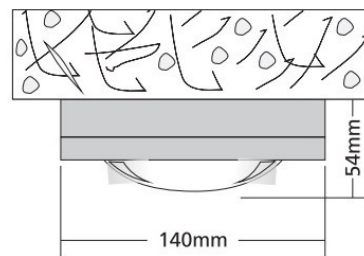

TONDO 1 BRASS CL

- Φωτιστικό led στεγανό εξωτερικό οροφής
 - κατάλληλο για χρήση εξωτερικούς χώρους
 - από σώμα και στεφάνι χυτό ορειχάλκινο
 - με υάλινο προστατευτικό tempered ματ/οπάλ
 - με ελαστικά στεγανοποίησης σιλικόνης και βίδες inox
 - με ενσωματωμένο AC mains voltage cob led
 - τοποθετημένα σε ψήκτρα
 - για την καλύτερη θερμική διαχείριση
 - CRI80 | 3 SDCM
 - CCT 3000-4000 Kelvin
 - κατόπιν παραγγελίας σε 2700 Kelvin
 - on/off
 - ή κατόπιν παραγγελίας
 - dimmable phase cut/trailing edge
-
- Waterproof ceiling surfaced led luminaire
 - suitable for outdoors use
 - from body and flange made from brass
 - with protective tempered mat/opal
 - with silicon gasket and inox screws
 - with incorporated AC mains voltage cob led
 - adjusted on a heatsink
 - for best thermal management
 - CRI80 | 3 SDCM as standard
 - available in 3000-4000 Kelvin
 - upon request available in 2700 Kelvin
 - on/off as standard
 - or upon request available
 - dimmable phase cut/trailing edge

9755

4.0W | 220-240V | 3000-4000 KELVIN | 280-295 LUMEN

140mm

54mm

LIGHTING LUMINAIRES
FOR HARD ENVIRONMENTAL CONDITIONS

Cost-effective durability
Heat and cold resistant
Suitable for seaside application

33