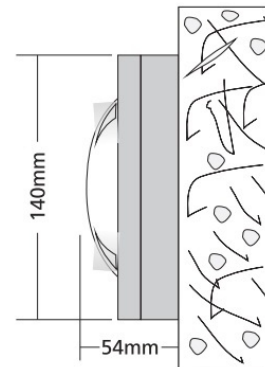

TONDO 1 BRASS NV

- Φωτιστικό led στεγανό εξωτερικό επίτοιχο
 - κατάλληλο για χρήση εξωτερικούς χώρους
 - από σώμα και στεφάνι χυτό ορειχάλκινο
 - με υάλινο προστατευτικό tempered ματ/οπάλ
 - με ελαστικά στεγανοποίησης σιλικόνης και βίδες inox
 - με ενσωματωμένο AC mains voltage cob led
 - τοποθετημένα σε ψήκτρα
 - για την καλύτερη θερμική διαχείριση
 - CRI80 | 3 SDCM
 - CCT 3000-4000 Kelvin
 - κατόπιν παραγγελίας σε 2700 Kelvin on/off
 - ή κατόπιν παραγγελίας
 - dimmable phase cut/trailing edge
-
- Waterproof wall surfaced led luminaire suitable for outdoors use
 - from body and flange made from brass
 - polyester powder coated
 - with protective tempered mat/opal
 - with silicon gasket and inox screws
 - with incorporated AC mains voltage cob led
 - adjusted on a heatsink
 - for best thermal management
 - CRI80 | 3 SDCM as standard
 - available in 3000-4000 Kelvin
 - upon request available in 2700 Kelvin on/off as standard
 - or upon request available
 - dimmable phase cut/trailing edge

9751  **4.0W** | 220-240V | 3000-4000 KELVIN | 280-295 LUMEN   

 140mm  54mm  

LIGHTING LUMINAIRES
FOR HARD ENVIRONMENTAL CONDITIONS

Cost-effective durability
Heat and cold resistant
Suitable for seaside application