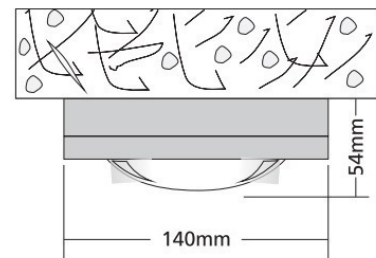

33 34 Standard Finishes

01 02 05 18 30

Κατόπιν παραγγελίας το φωτιστικό μπορεί να βαφτεί με Πολυεστερική Ηλεκτροστατική Βαφή
Upon request the luminaire can be offered Polyester Powder Coated

*Η τεχνολογία των LED είναι σε διαρκή εξέλιξη οπότε πριν παραγγείλετε, παρακαλούμε επιβεβαιώστε πιο LED είναι διαθέσιμο LED technology changes constantly forward, so before selecting / ordering the most suitable product for you, ask for a confirmation that this is the most updated product to our list.

■ warm 2700 kelvin   ■ warm white 3000 Kelvin   ■ neutral white 4000 Kelvin