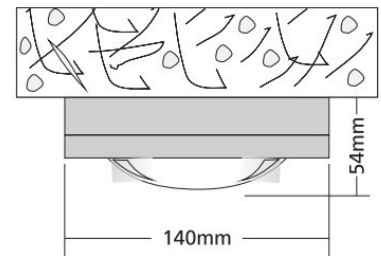

TONDO 2 BRASS CL

- Φωτιστικό led στεγανό εξωτερικό οροφής
 - κατάλληλο για χρήση εξωτερικούς χώρους
 - από σώμα και στεφάνι χυτό ορειχάλκινο
 - με υάλινο προστατευτικό tempered ματ/οπάλ
 - με ελαστικά στεγανοποίησης σιλικόνης και βίδες inox
 - με ενσωματωμένο AC mains voltage cob led
 - τοποθετημένα σε ψήκτρα
 - για την καλύτερη θερμική διαχείριση
 - CRI80 | 3 SDCM
 - CCT 3000-4000 Kelvin
 - κατόπιν παραγγελίας σε 2700 Kelvin
 - on/off
 - ή κατόπιν παραγγελίας
 - dimmable phase cut/trailing edge
-
- Waterproof ceiling surfaced led luminaire
 - suitable for outdoors use
 - from body and flange made from brass
 - with protective tempered mat/opal
 - with silicon gasket and inox screws
 - with incorporated AC mains voltage cob led
 - adjusted on a heatsink
 - for best thermal management
 - CRI80 | 3 SDCM as standard
 - available in 3000-4000 Kelvin
 - upon request available in 2700 Kelvin
 - on/off as standard
 - or upon request available
 - dimmable phase cut/trailing edge

9757

4.0W | 220-240V | 3000-4000 KELVIN | 280-295 LUMEN

140mm

54mm

LIGHTING LUMINAIRES
FOR HARD ENVIRONMENTAL CONDITIONS

Cost-effective durability
Heat and cold resistant
Suitable for seaside application

33