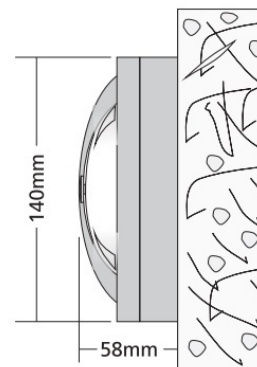

TONDO 2 BRASS NV

- > Φωτιστικό led στεγανό εξωτερικό επίτοιχο
 - > κατάλληλο για χρήση εξωτερικούς χώρους
 - > από σώμα και στεφάνι χυτό ορειχάλκινο
 - > με υάλινο προφυλακτήρα tempered ματ/οπάλ
 - > με ελαστικά στεγανοποίησης σιλικόνης και βίδες inox
 - > με ενσωματωμένο AC mains voltage cob led
 - > τοποθετημένα σε ψήκτρα
 - > για την καλύτερη θερμική διαχείριση
 - > CRI80 | 3 SDCM
 - > CCT 3000-4000 Kelvin
 - > κατόπιν παραγγελίας σε 2700 Kelvin
 - > on/off
 - > ή κατόπιν παραγγελίας
 - > dimmable phase cut/trailing edge
-
- > Waterproof wall surfaced led luminaire
 - > suitable for outdoors use
 - > from body and flange made from brass
 - > polyester powder coated
 - > with protective tempered mat/opal
 - > with silicon gasket and inox screws
 - > with incorporated AC mains voltage cob led
 - > adjusted on a heatsink
 - > for best thermal management
 - > CRI80 | 3 SDCM as standard
 - > available in 3000-4000 Kelvin
 - > upon request available in 2700 Kelvin
 - > on/off as standard
 - > or upon request available
 - > dimmable phase cut/trailing edge

9752

4.0W | 220-240V | 3000-4000 KELVIN | 280-295 LUMEN

140mm 54mm

LIGHTING LUMINAIRES
FOR HARD ENVIRONMENTAL CONDITIONSCost-effective durability
Heat and cold resistant
Suitable for seaside application

33