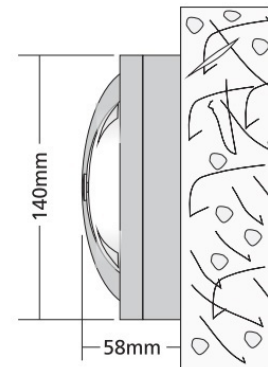

TONDO 3 BRASS NV

- Φωτιστικό led στεγανό εξωτερικό επίτοιχο
 - κατάλληλο για χρήση εξωτερικούς χώρους
 - από σώμα και στεφάνι χυτό ορειχάλκινο
 - με υάλινο προστατευτικό tempered ματ/οπάλ
 - με ελαστικά στεγανοποίησης σιλικόνης και βίδες inox
 - με ενσωματωμένο AC mains voltage cob led
 - τοποθετημένα σε ψήκτρα
 - για την καλύτερη θερμική διαχείριση
 - CRI80 | 3 SDCM
 - CCT 3000-4000 Kelvin
 - κατόπιν παραγγελίας σε 2700 Kelvin on/off
 - ή κατόπιν παραγγελίας
 - dimmable phase cut/trailing edge
-
- Waterproof wall surfaced led luminaire suitable for outdoors use
 - from body and flange made from brass
 - polyester powder coated
 - with protective tempered mat/opal
 - with silicon gasket and inox screws
 - with incorporated AC mains voltage cob led
 - adjusted on a heatsink
 - for best thermal management
 - CRI80 | 3 SDCM as standard
 - available in 3000-4000 Kelvin
 - upon request available in 2700 Kelvin on/off as standard
 - or upon request available
 - dimmable phase cut/trailing edge

9753  4.0W | 220-240V | 3000-4000 KELVIN | 280-295 LUMEN   

 140mm  54mm  

LIGHTING LUMINAIRES
FOR HARD ENVIRONMENTAL CONDITIONS

Cost-effective durability
Heat and cold resistant
Suitable for seaside application