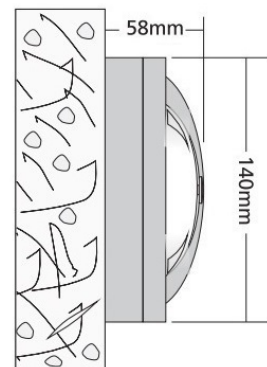

TONDO 3 BRASS

conventional

- Φωτιστικό στεγανό εξωτερικό επίτοιχο κατάλληλο για χρήση εξωτερικούς χώρους
 - από σώμα και στεφάνι χυτό ορειχάλκινο
 - με υάλινο προστακτικήρα tempered ματ/οπάλ
 - με ελαστικά στεγανοποίησης σιλικόνης και βίδες inox
- Waterproof wall surfaced luminaire suitable for outdoors use
 - from body and flange made from brass
 - polyester powder coated
 - with protective tempered mat/opal
 - with silicon gasket and inox screws

3657		HALOGEN 12V 35-50W GY6,53	
3658		HALOPIN 230V 25-40W G9	 
3656		MICROLYNX 230V 7-9W Gx53	 
5796		LED LAMP 230V 1,3-3W Gx53	 

∅ 140mm ↔ 54mm

LIGHTING LUMINAIRES
FOR HARD ENVIRONMENTAL CONDITIONS

Cost-effective durability
Heat and cold resistant
Suitable for seaside application