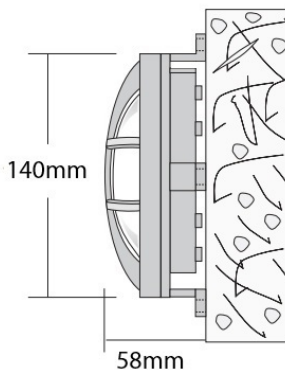

TONDO NAVY BRASS 2A

33 Standard Finish

- > Φωτιστικό led στεγανό εξωτερικό επίτοιχο κατάλληλο για χρήση εξωτερικούς χώρους από σώμα και στεφάνι χυτό ορειχάλκινο με υάλινο προστατευτικό tempered ματ/οπάλ με ελαστικά στεγανοποίησης σιλικόνης και βίδες inox με ενσωματωμένο AC mains voltage cob led τοποθετημένα σε ψήκτρα για την καλύτερη θερμική διαχείριση
- > CRI80 | 3 SDCM
- > CCT 3000-4000 Kelvin
- > κατόπιν παραγγελίας σε 2700 Kelvin on/off
- > ή κατόπιν παραγγελίας dimmable phase cut/trailing edge
- > Waterproof wall surfaced led luminaire suitable for outdoors use
- > from body and flange made from brass polyester powder coated
- > with protective tempered mat/opal with silicon gasket and inox screws
- > with incorporated AC mains voltage cob led adjusted on a heatsink
- > for best thermal management
- > CRI80 | 3 SDCM as standard
- > available in 3000-4000 Kelvin
- > upon request available in 2700 Kelvin on/off as standard
- > or upon request available dimmable phase cut/trailing edge

37050  4.0W | 220-240V | 3000-4000 KELVIN | 280-295 LUMEN   

 140mm  58mm  

34 Standard Finish

LIGHTING LUMINAIRES FOR HARD ENVIRONMENTAL CONDITIONS

Cost-effective durability
Heat and cold resistant
Suitable for seaside application