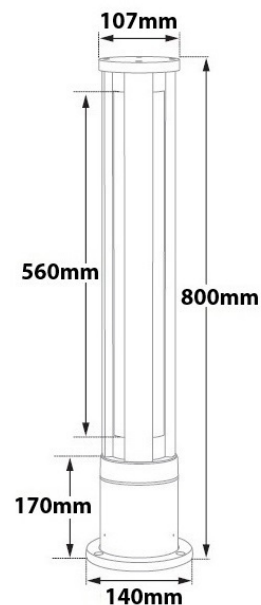

01 02 05 18 30

Βαμμένα με Πολυεστερική Ηλεκτροστατική Βαφή
Painted with Polyester Electrostatic Powder

*Η τεχνολογία των LED είναι σε διαρκή εξέλιξη οπότε πριν παραγγείλετε, παρακαλούμε επιβεβαιώστε πιο LED είναι διαθέσιμο
LED technology changes constantly forward, so before selecting / ordering the most suitable product for you,
ask for a confirmation that this is the most updated product to our list.

■ warm 2700 kelvin
■ warm white 3000 Kelvin
■ neutral white 4000 Kelvin