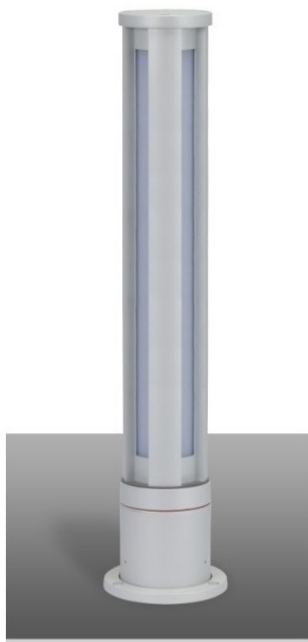

## TOWER LINE 800

- > Φωτιστικό στεγανό επιφανειακής τοποθέτησης
  - > κατάλληλο για χρήση σε εξωτερικούς χώρους
  - > με 1-2-4 εξόδους φωτισμού
  - > χυτό αλουμινίου βαρέως τύπου
  - > ηλεκτροστατικά βαμμένα με πολυεστερική πούδρα
  - > με ενισχυμένο προστατευτικό πολυκαρμπονικό κάλυμμα ματ
  - > με ελαστικά στεγανοποίησης σιλικόνης και βίδες inox
  - > με δύο σπιριοθλίπτες PG9 IP68
  - > για είσοδο και έξοδο καλωδίων παροχής ρεύματος
  - > με ενσωματωμένα power led smd
  - > τοποθετημένα σε γραμμική ψήκτρα
  - > για την καλύτερη διαχείριση της θερμότητας των led
  - > CRI 80 | 3 SDCM
  - > σε θερμοκρασίας χρώματος 3000-4000 Kelvin
  - > κατόπιν παραγγελίας και σε 2700-5000-6500 Kelvin
  - > λειτουργεί με ενσωματωμένο led driver , on/off
  - > κατόπιν παραγγελίας διαθέσιμο dimmable led driver Dali/1-10volt
- > Waterproof ground surfaced led luminaire
  - > suitable for outdoors use
  - > with 1-2-4 lighting exits
  - > made from heavy duty die cast aluminum profile
  - > polyester powder coated
  - > with heavy duty protective polycarbonate cover
  - > mat/opal (anti-yellowing)
  - > with silicon gaskets and inox screws
  - > with two cable glands IP68
  - > for input and output of power supply cables
  - > with incorporated power led smd
  - > adjusted on a high performance heatsink
  - > for best thermal management
  - > CRI80 | 3 SDCM as standard
  - > in 3000-4000 Kelvin
  - > upon request available in 2700-5000-6500 kelvin
  - > works with built in led driver on/off as standard
  - > upon request available dimmable phase cut/1-10v/Dali

## 1 LIGHTING EXIT

CRI 80 | Led Source Power | Led source Flux

**37082** 16.0W | 1x16w | 220-240v | 3000-4000 KELVIN | 1x (1920-2000) LUMEN