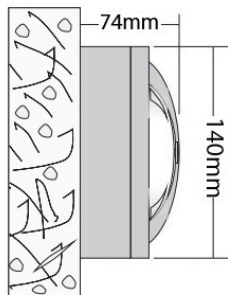

Tondo Med 4 NV

- Φωτιστικό led στεγανό εξωτερικό επίτοιχο
- κατάλληλο για χρήση εξωτερικούς χώρους από σώμα και στεφάνι από χυτό αλουμινίου
- βαμμένα ηλεκτροστατικά με πολυεστερική πούδρα με υάλινο προφυλακτήρα tempered ματ/οπάλ με ελαστικά στεγανοποίησης σιλικόνης και βίδες inox με ενσωματωμένο AC mains voltage cob led τοποθετημένα σε ψήκτρα
- για την καλύτερη θερμική διαχείριση
- CRI80 | 3 SDCM
- CCT 3000-4000 Kelvin
- κατόπιν παραγγελίας σε 2700 Kelvin on/off
- ή κατόπιν παραγγελίας dimmable phase cut/trailing edge

- Waterproof wall surfaced led luminaire suitable for outdoors use
- from die cast aluminum body and flange polyester powder coated
- with protective tempered mat/opal with silicon gasket and inox screws
- with incorporated AC mains voltage cob led adjusted on a heatsink
- for best thermal management
- CRI80 | 3 SDCM as standard
- available in 3000-4000 Kelvin
- upon request available in 2700 Kelvin on/off as standard
- or upon request available dimmable phase cut/trailing edge

37063	4W	220-240V	2700-3000-4000 KELVIN	290-300-310 LUMEN	ⓘ	⚡	⚠
37064	6W	220-240V	2700-3000-4000 KELVIN	405-420-440 LUMEN	ⓘ	⚡	⚠
37065	8W	220-240V	2700-3000-4000 KELVIN	480-500-530 LUMEN	ⓘ	⚡	⚠

∅ 140mm ↔ 74mm

01 02 05 18 30 Βαμμένα με Πολυεστερική Ηλεκτροστατική Βαφή
Painted with Polyester Electrostatic Powder

■ warm 2700 Kelvin ■ warm white 3000 Kelvin ■ natural white 4000 Kelvin

Η τεχνολογία των LED είναι σε διαρκή εξέλιξη οπότε πριν παραγγείλετε, παρακαλούμε επιβεβαιώστε πιο led είναι διαθέσιμο
LED technology changes constantly forward, so before selecting / ordering the most suitable product for you, ask for a confirmation that this is the most updated product to our list.