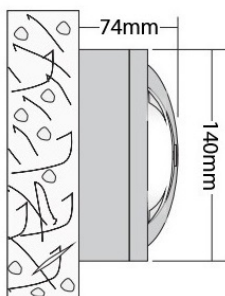

Tondo Med 5 NV

- Φωτιστικό led στεγανό εξωτερικό επίτοιχο
- κατάλληλο για χρήση εξωτερικούς χώρους από σώμα και στεφάνι από χυτό αλουμινίου
- βαμμένα ηλεκτροστατικά με πολυεστερική πούδρα με υάλινο προφυλακτήρα tempered ματ/οπάλ
- με ελαστικά στεγανοποίησης σιλικόνης και βίδες inox
- με ενσωματωμένο AC mains voltage cob led τοποθετημένα σε ψήκτρα
- για την καλύτερη θερμική διαχείριση
- CRI80 | 3 SDCM
- CCT 3000-4000 Kelvin
- κατόπιν παραγγελίας σε 2700 Kelvin on/off
- ή κατόπιν παραγγελίας
- dimmable phase cut/trailing edge

- Waterproof wall surfaced led luminaire suitable for outdoors use
- from die cast aluminum body and flange
- polyester powder coated
- with protective tempered mat/opal
- with silicon gasket and inox screws
- with incorporated AC mains voltage cob led adjusted on a heatsink
- for best thermal management
- CRI80 | 3 SDCM as standard
- available in 3000-4000 Kelvin
- upon request available in 2700 Kelvin on/off as standard
- or upon request available
- dimmable phase cut/trailing edge

37069		4W | 220-240V | 2700-3000-4000 KELVIN | 290-300-310 LUMEN			
37070		6W | 220-240V | 2700-3000-4000 KELVIN | 405-420-440 LUMEN			
37071		8W | 220-240V | 2700-3000-4000 KELVIN | 480-500-530 LUMEN			

∅ 140mm ↔ 74mm

01 02 05 18 30 Βαμμένα με Πολυεστερική Ηλεκτροστατική Βαφή
Painted with Polyester Electrostatic Powder

■ warm 2700 Kelvin ■ warm white 3000 Kelvin ■ natural white 4000 Kelvin

i *Η τεχνολογία των LED είναι σε διαρκή εξέλιξη οπότε πριν παραγγείλετε, παρακαλούμε επιβεβαιώστε πιο led είναι διαθέσιμο
LED technology changes constantly forward, so before selecting / ordering the most suitable product for you, ask for a confirmation that this is the most updated product to our list.