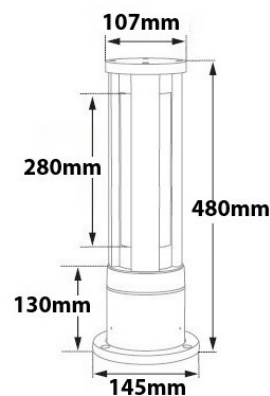

## TOWER LINE 480

- > Φωτιστικό στεγανό επιφανειακής τοποθέτησης
  - > κατάλληλο για χρήση σε εξωτερικούς χώρους
  - > με 1-2-4 εξόδους φωτισμού
  - > χυτό αλουμινίου βαρέως τύπου
  - > ηλεκτροστατικά βαμμένα με πολυεστερική πούδρα
  - > με ενισχυμένο προστατευτικό πολυκαρμπονικό κάλυμμα ματ
  - > με ελαστικά στεγανοποίησης σιλικόνης και βίδες inox
  - > με δύο σπιριοθλίπτες PG9 IP68
  - > για είσοδο και έξοδο καλωδίων παροχής ρεύματος
  - > με ενσωματωμένα power led smd
  - > τοποθετημένα σε γραμμική ψήκτρα
  - > για την καλύτερη διαχείριση της θερμότητας των led
  - > CRI 80 | 3 SDCM
  - > σε θερμοκρασίας χρώματος 3000-4000 Kelvin
  - > κατόπιν παραγγελίας και σε 2700-5000-6500 Kelvin
  - > λειτουργεί με ενσωματωμένο led driver , on/off
  - > κατόπιν παραγγελίας διαθέσιμο dimmable led driver Dali/1-10volt
- > Waterproof ground surfaced led luminaire
  - > suitable for outdoors use
  - > with 1-2-4 lighting exits
  - > made from heavy duty die cast aluminum profile
  - > polyester powder coated
  - > with heavy duty protective polycarbonate cover
  - > mat/opal (anti-yellowing)
  - > with silicon gaskets and inox screws
  - > with two cable glands IP68
  - > for input and output of power supply cables
  - > with incorporated power led smd
  - > adjusted on a high performance heatsink
  - > for best thermal management
  - > CRI80 | 3 SDCM as standard
  - > in 3000-4000 Kelvin
  - > upon request available in 2700-5000-6500 kelvin
  - > works with built in led driver on/off as standard
  - > upon request available dimmable phase cut/1-10v/Dali

### 2 LIGHTING EXITS

CRI 80 | Led Source Power | Led source Flux

**37077** 16.0W | 2x8w | 220-240v | 3000-4000 KELVIN | 2x (960-1000) LUMEN ⚡⚡⚡

### 4 LIGHTING EXITS

CRI 80 | Led Source Power | Led source Flux

**37078** 16.0W | 4x4w | 220-240v | 3000-4000 KELVIN | 4x (680-720) LUMEN ⚡⚡⚡

01 02 05 18 30

Βαμμένα με Πολυεστερική Ηλεκτροστατική Βαφή  
Painted with Polyester Electrostatic Powder