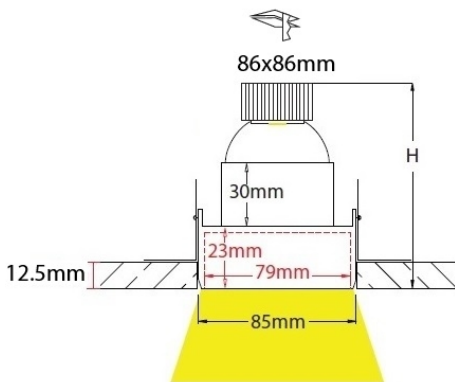

Ρυθμιζόμενα πλαινά στηρίγματα για οροφές πάχους από 10mm έως 30mm

Adjustable side brackets for installation onto ceiling with thickness from 10mm up to 30mm

Το παραπάνω φωτιστικό προσφέρεται κατόπιν παραγγελίας με μπροστινή προστασία IP44

The above luminaire is available upon request with IP44 front protection

Fixed

Anti-dazzle Angle

Accessories upon request

UGR <19