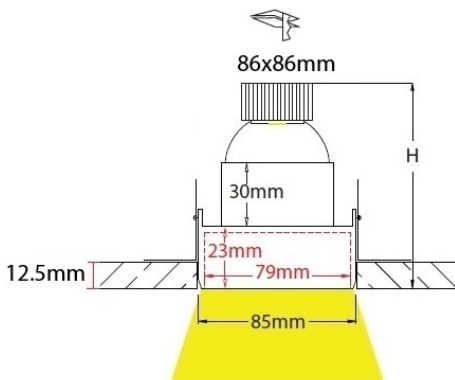

Ρυθμιζόμενα πλαινά στηρίγματα για οροφές πάχους από 10mm έως 30mm

Adjustable side brackets for installation onto ceiling with thickness from 10mm up to 30mm

Το παραπάνω φωτιστικό προσφέρεται κατόπιν παραγγελίας με μπροστινή προστασία IP44

The above luminaire is available upon request with IP44 front protection

Accessories upon request

UGR <19

01 02 18

Βαμμένα με Ηλεκτροστατική Βαφή
Painted with Electrostatic Powder

Η τεχνολογία των LED είναι σε διαρκή εξέλιξη οπότε πριν παραγγείλετε, παρακαλούμε επιβεβαιώστε ποιο LED είναι διαθέσιμο LED technology changes constantly forward, so before selecting / ordering the most suitable product for you, ask for a confirmation that this is the most updated product to our list.

warm 2700 Kelvin warm white 3000 Kelvin neutral white 4000 Kelvin