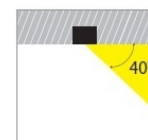

Anti-dazzle Angle