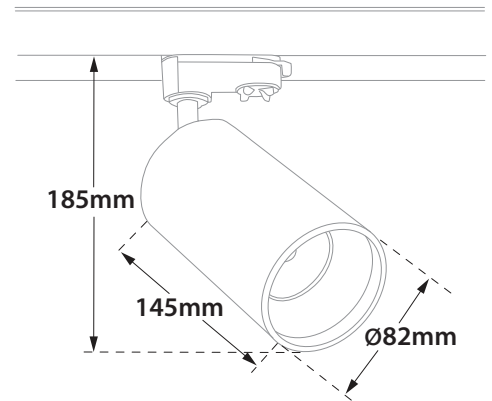

Tube 82 Dark TR2 AC

- Προβολέας led εσωτερικού χώρου
 - χυτός αλουμίνιο
 - βαμμένος με ηλεκτροστατική πούδρα
 - περιστρεφόμενος οριζοντίως 355° και καθέτως ±90°
 - με ενσωματωμένο 1 AC cob led ισχύος
 - 220-240v | on/off ή dimmable phase cut/trailing edge
 - τοποθετημένο σε ψήκτρα υψηλής απόδοσης
 - για την καλύτερη διαχείριση θερμότητας του led
 - CRI>90 | 3SDCM
 - σε θερμοκρασία χρώματος 2700-3000-4000 Kelvin
 - με φακό υψηλής απόδοσης
 - με δέσμη 12°-24°-36°
 - με ενσωματωμένο τριφασικό adaptor
 - διαθέσιμο κατόπιν παραγγελίας
 - με βάση αλουμινίου για τοποθέτηση σε οροφή
- Indoor track mounted LED spotlight
 - from die cast aluminum
 - painted with electrostatic powder
 - rotatable horizontally 355° and head tiltable 0-90°
 - with incorporated 1 AC cob led (mains voltage)
 - 220-240volt | on/off or dimmable phase cut/trailing edge
 - adjusted on a high performance heatsink
 - for best thermal management of led source
 - CRI>90 | 3 SDCM
 - in 2700-3000-4000 Kelvin
 - with high performance lens
 - available with 12°-24°-36°
 - with incorporated three phase adaptor
 - or upon request with die cast aluminum base
 - for ceiling mounting

CRI 90 | System power & Luminaire Flux

29499 9.5W|220-240v | 2700 -3000 -4000 KELVIN | 750 -780 -820 LUMEN | 12° beam angle

29500 9.5W|220-240v | 2700 -3000 -4000 KELVIN | 710 -760 -810 LUMEN | 24°-36° beam angle

∅ 82mm

145mm

Κατόπιν παραγγελίας το φωτιστικό προσφέρεται με βάση οροφής

Upon request luminaire is offered with ceiling base

Accessories upon request

Smooth light filter 1

Smooth light filter 2

Honey comb louvre