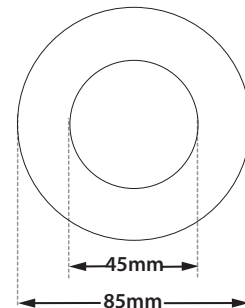

IP54-IP65

Το παραπάνω φωτιστικό προσφέρεται κατόπιν παραγγελίας με μπροστινή προστασία IP54-IP65

The above luminaire is available upon request with IP54-IP65 front protection

Accessories upon request