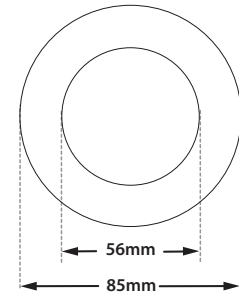

IP54-IP65

Το παραπάνω φωτιστικό προσφέρεται κατόπιν παραγγελίας με μπροστινή προστασία IP54-IP65

The above luminaire is available upon request with IP54-IP65 front protection

Accessories upon request