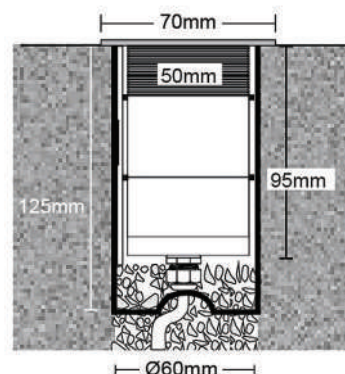

- Στεγανό φωτιστικό χωνευτό δαπέδου
 - από ορειχάλκινο σώμα
 - και στεφάνι ανοξείδωτο (inox)
 - κατάλληλο για χρήση σε εξωτερικούς χώρους
 - με ενσωματωμένο power led ισχύος Smd technology
 - CRI>80 | 3 SDCM
 - κατόπιν παραγγελίας προσφέρεται με CRI>90
 - διαθέσιμο σε 2700-3000-4000 Kelvin
 - κατόπιν παραγγελίας διαθέσιμο και σε 2200K-3500K-5000K-6500K
 - με φακό δέσμης 15°-25°-40°-60°
 - κατόπιν παραγγελίας προσφέρεται και με ελλειπτικούς φακούς
 - με υάλινο προστατευτικό tempered διάφανο
 - ή ματ κατόπιν παραγγελίας
 - με στυπιοθλίπτη ορειχάλκινο PG9 IP68
 - ελαστικά στεγανοποίησης από σιλικόνη
 - προσφέρεται με βάση εδάφους αλουμινίου
 - τάση τροφοδοσίας 24V DC
 - λειτουργεί με συνοδευτικό-απομακρυσμένο τροφοδοτικό
 - τύπου constant voltage για παράλληλη σύνδεση
 - on/off ή dimmable phase cut/Dali/1-10volt
-
- Waterproof ground buried luminaire
 - with body made from brass
 - and stainless steel (inox) flange
 - with 1 power led Smd technology with lens
 - CRI>80 | 3 SDCM
 - upon request available with CRI>90
 - in 2700K-3000K-4000K
 - upon request available in 2200K-3500K-5000K-6500K
 - with lens 15°-25°-40°-60°
 - upon request available with asymmetric and elliptical lenses
 - with tempered glass transparent as standard or mat upon request
 - with silicon gasket
 - with cable gland made from Brass Nickel plated PG9 IP68
 - available with aluminum base for the ground
 - input voltage 24V DC
 - works with remote led driver of constant voltage type
 - suitable for in parallel connection
 - on/off or dimmable phase cut/Dali/1-10volt

CRI>80 | Led source power & Average Luminaire Flux

Indicative Flux list | Final lumen output depends from the selection of the angle beam

30423 2.0W | 24V DC | 2700-3000-4000 KELVIN | 150-160-170 LUMEN

5372 Βάση εδάφους αλουμινίου στρογγυλή ύψους 125mm
Aluminum base for placement in the ground with 125mm height