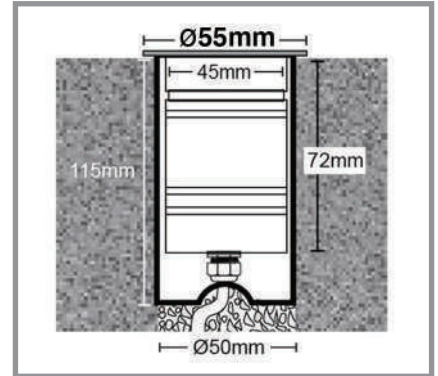

CRI>80 | Led source power & Luminaire Flux

Indicative Flux list | Final lumen output depends from the selection of the angle beam

Cover diameter 55 mm

30421 1.9W | 24V DC | 2700-3000-4000 KELVIN | 114-120-126 LUMEN

5273 **Βάση εδάφους αλουμινίου στρογγυλή ύψους 115mm**
Aluminum base for placement in the ground with 115mm height

Cover diameter 65 mm

30422 1.9W | 24V DC | 2700-3000-4000 KELVIN | 114-120-126 LUMEN

5273 **Βάση εδάφους αλουμινίου στρογγυλή ύψους 115mm**
Aluminum base for placement in the ground with 115mm height

GLASS (5mm) CE IP67

ΠΡΟΣΟΧΗ: σε όλα τα φωτιστικά σώματα χωνευτά δαπέδου κατά την εγκατάσταση θα πρέπει να δημιουργείτε τουλάχιστον 20cm βάθος οπής αποστράγγισης γεμάτη χαλίκι, για την αποφυγή πλημμυρών. Χρησιμοποιείτε μόνο H07RN-7 καλώδια. Άλλου είδους καλώδια μπορεί να μην εξασφαλίζουν βαθμό στεγανότητας IP67 ή IP68.

WARNING: in all ground lighting luminaires installation, at least a 20cm depth drain hole filled by gravel must be made, to prevent flooding. Use H07RN-7 cables only. Other kind of cables may not be conformed to assure the IP67 or IP68 rating.