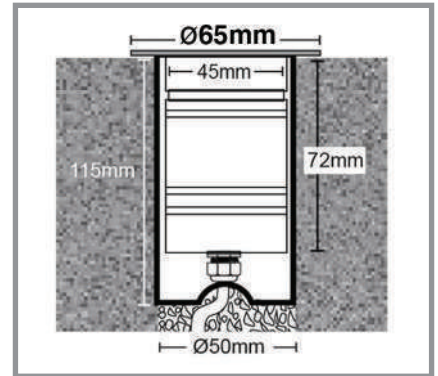

CRI>80 | Led source power & Luminaire Flux

Indicative Flux list | Final lumen output depends from the selection of the angle beam

Cover diameter 55 mm

30421 1.9W | 24V DC | 2700-3000-4000 KELVIN | 114-120-126 LUMEN

5273 **Βάση εδάφους αλουμινίου στρογγυλή ύψους 115mm**
Aluminum base for placement in the ground with 115mm height

Cover diameter 65 mm

30422 1.9W | 24V DC | 2700-3000-4000 KELVIN | 114-120-126 LUMEN

5273 **Βάση εδάφους αλουμινίου στρογγυλή ύψους 115mm**
Aluminum base for placement in the ground with 115mm height

GLASS (5mm) CE IP67

ΠΡΟΣΟΧΗ: σε όλα τα φωτιστικά σώματα χωνευτά δαπέδου κατά την εγκατάσταση θα πρέπει να δημιουργείτε τουλάχιστον 20cm βάθος οπής αποστράγγισης γεμάτη χαλίκι, για την αποφυγή πλημμυρών. Χρησιμοποιείτε μόνο H07RN-7 καλώδια. Άλλου είδους καλώδια μπορεί να μην εξασφαλίζουν βαθμό στεγανότητας IP67 ή IP68.

WARNING: in all ground lighting luminaires installation, at least a 20cm depth drain hole filled by gravel must be made, to prevent flooding. Use H07RN-7 cables only. Other kind of cables may not be conformed to assure the IP67 or IP68 rating.