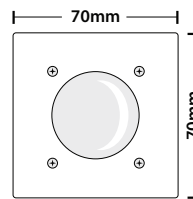

Mini Faros SQ Brass Led Ground

24V DC version

- Φωτιστικό χωνευτό εδάφους
- στεγανό με βαθμό προστασίας IP67
- κατάλληλο για χρήση σε εξωτερικούς χώρους
- και εσωτερικούς χώρους
- σώμα από χυτό ορείχαλκο
- στεφάνι από χυτό ορείχαλκο
- σταθερό
- με υάλινο προφυλακτήρα tempered πάχους 8mm διάφανο ή ματ/οπάλ κατόπιν παραγγελίας
- με ελαστικά στεγανοποίησης από σιλικόνη
- με βίδες inox
- και στιπιοθλίπτη ορειχάλκινο PG7 IP68
- με ενσωματωμένο 1 high power led τεχνολογίας SMD
- CRI>80 | 3 SDCM
- κατόπιν παραγγελίας CRI>90
- σε θερμοκρασία χρώματος 2700-3000-4000 Kelvin
- κατόπιν παραγγελίας και σε 3500-5000-6500 Kelvin
- με ανακλαστήρα ή φακό υψηλής απόδοσης
- με δέσμη 15°-25°-40°-60°
- τάση τροφοδοσίας 24V DC
- λειτουργεί με συνοδευτικό-απομακρυσμένο τροφοδοτικό τύπου constant voltage για παράλληλη σύνδεση
- on/off ή dimmable phase cut/Dali/1-10volt
- συνοδεύεται από βάση εδάφους αλουμινίου
- ηλεκτροστατικά βαμμένη με πολυεστερική πούδρα