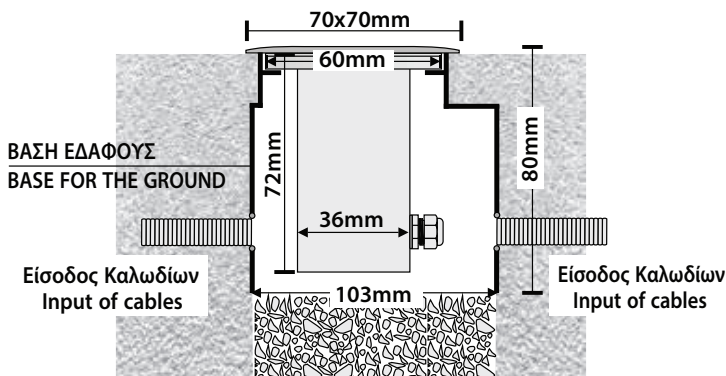

Mini Faros SQ Brass Led Ground

24V DC version

- Φωτιστικό χωνευτό εδάφους
- στεγανό με βαθμό προστασίας IP67
- κατάλληλο για χρήση σε εξωτερικούς χώρους
- και εσωτερικούς χώρους
- σώμα από χυτό ορείχαλκο
- στεφάνι από χυτό ορείχαλκο
- σταθερό
- με υάλινο προφυλακτήρα tempered πάχους 8mm διάφανο ή ματ/οπάλ κατόπιν παραγγελίας
- με ελαστικά στεγανοποίησης από σιλικόνη
- με βίδες inox
- και στιπιοθλίπτη ορειχάλκινο PG7 IP68
- με ενσωματωμένο 1 high power led τεχνολογίας SMD
- CRI>80 | 3 SDCM
- κατόπιν παραγγελίας CRI>90
- σε θερμοκρασία χρώματος 2700-3000-4000 Kelvin
- κατόπιν παραγγελίας και σε 3500-5000-6500 Kelvin
- με ανακλαστήρα ή φακό υψηλής απόδοσης
- με δέσμη 15°-25°-40°-60°
- τάση τροφοδοσίας 24V DC
- λειτουργεί με συνοδευτικό-απομακρυσμένο τροφοδοτικό τύπου constant voltage για παράλληλη σύνδεση
- on/off ή dimmable phase cut/Dali/1-10volt
- συνοδεύεται από βάση εδάφους αλουμινίου
- ηλεκτροστατικά βαμμένη με πολυεστερική πούδρα

- Ground buried waterproof led luminaire
- with IP67 protection
- suitable for outdoors and indoors use
- body made from Brass
- flange made from Brass
- fixed
- with tempered glass transparent as standard or mat/opal upon request
- with 8mm thickness
- with silicon gaskets and inox screws and brass nickel plated cable gland PG7 IP68
- with incorporated 1 High power led SMD
- CRI>80 | 3 SDCM as standard
- upon request available with CRI>90
- in 2700-3000-4000 Kelvin
- upon request in 3500-5000-6500 Kelvin
- with high performance reflector or lens
- available with 15°-25°-40°-60°
- input voltage 24V DC
- works with remote led driver of constant voltage type
- suitable for parallel connection
- on/off, dimmable phase cut/Dali/1-10volt
- with aluminum ground base for ground installation
- painted with polyester powder