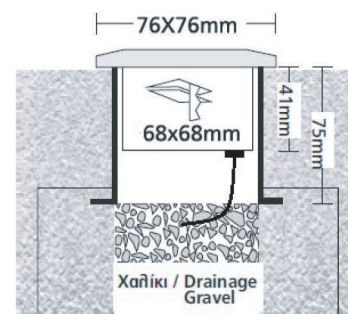

ΒΑΣΗ ΕΔΑΦΟΥΣ
ΧΥΤΗ ΑΛΟΥΜΙΝΙΟΥ
ΚΩΔ. 5278

BASE FOR THE GROUND
FROM DIE CAST
ALUMINUM CODE. 5278

Διαθέσιμο και με στεφάνι inox

Available with inox frame

31 Inox Stainless Steel

01 02 05 18 30

Βαμμένα με Πολυεστερική Ηλεκτροστατική Βαφή
Painted with Polyester Electrostatic Powder

*Η τεχνολογία των LED είναι σε διαρκή εξέλιξη οπότε πριν παραγγείλετε, παρακαλούμε επιβεβαιώστε ποιο LED είναι διαθέσιμο
LED technology changes constantly forward, so before selecting / ordering the most suitable product for you,
ask for a confirmation that this is the most updated product to our list.

■ warm 2700 Kelvin
■ warm white 3000 Kelvin
■ neutral white 4000 Kelvin