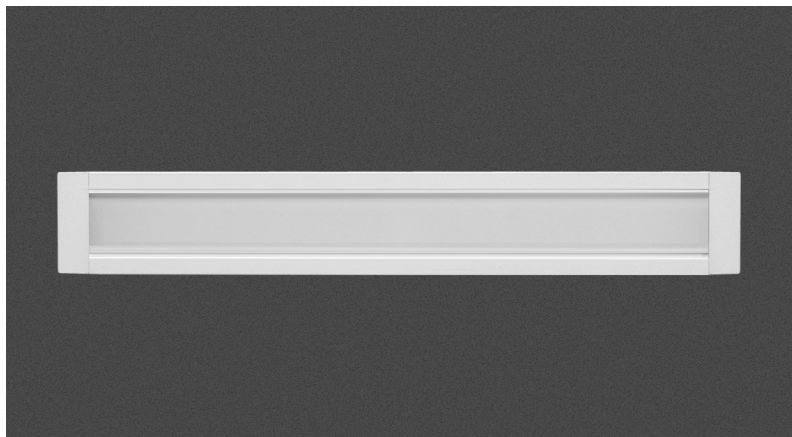

LUCE LINE 45 C

- Φωτιστικό led στεγανό
- κατάλληλο για χωνευτή τοποθέτηση σε τοίχο
- κατάλληλο για συμμετρικό φωτισμό
- από σώμα χυτό αλουμινίου
- βαμμένο ηλεκτροστατικά με πολυεστερική πούδρα
- κατάλληλη για εξωτερικούς χώρους
- με υάλινο προφυλακτήρα tempered mat πάχους 5 mm
- με βίδες inox και ελαστικά στεγανοποίησης σιλικόνης
- με ενσωματωμένο 1 Linear led Module
- με ενσωματωμένη ψήκτρα υψηλής απόδοσης
- για την καλύτερη διαχείριση θερμότητας του led
- σε 3000-4000 Kelvin
- κατόπιν παραγγελίας διαθέσιμο σε 2700-5000-6500 Kelvin CRI>80
- λειτουργεί με ενσωματωμένο led driver on/off ή κατόπιν παραγγελίας dimmable phase cut/Dali/1-10v
- προσφέρεται με κουτί αλουμινίου για τοποθέτηση σε τοίχο

- Waterproof wall recessed led luminaire
- suitable for symmetrical lighting effect
- with die cast aluminum body
- painted with polyester electrostatic powder
- suitable for exteriors use
- with tempered glass mat
- with inox screws and silicon gaskets
- with aluminum reflector
- with incorporated 1 Linear Led module
- with high performance heatsink
- for best heat management
- CRI>80 as standard
- available in 3000-4000 Kelvin
- or upon request in 2700-5000-6500 Kelvin
- works with internal/built in led driver
- on/off as standard
- upon request dimmable phase cut/Dali/1-10v
- available with aluminum box for wall recessed use

CRI>80 | Led source power & Luminaire Flux

37108 6.0W | 220-240v | 3000-4000 KELVIN | 190-210LUMEN

Linear Led Engine/Module

ΔΙΑΣΤΑΣΕΙΣ ΦΩΤΙΣΤΙΚΟΥ

LUMINAIRE DIMENSIONS

ΔΙΑΣΤΑΣΕΙΣ ΒΑΣΗΣ ΤΟΙΧΟΥ | ΔΙΑΣΤΑΣΕΙΣ ΚΟΠΗΣ