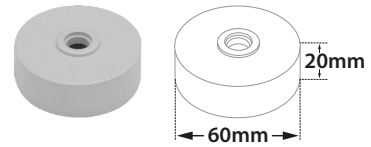

Flexi 40 Spot Track 1

- Προβολέας led εσωτερικού χώρου
- χυτός αλουμινίου
- βαμμένος με ηλεκτροστατική πούδρα
- περιστρεφόμενος οριζοντιώς 355° και καθέτως ±90°
- κατάλληλο για λυχνίες τύπου MR11
- 220-240V GU10
- με adaptor για τοποθέτηση σε ράγα
- διαθέσιμο κατόπιν παραγγελίας με βάση αλουμινίου
- για τοποθέτηση σε οροφή
- με εξωτερική διάμετρο 60 mm και ύψος 20 mm

- Indoor track mounted led spotlight
- from die cast aluminum
- painted with electrostatic powder
- rotatable horizontally 355° and head tilttable ±90°
- suitable for lamps type MR11
- 220-240V GU10
- with adaptor, suitable for track
- upon request available with die cast aluminum base
- for ceiling mounting
- with external diameter 60 mm and height 20 mm

i Κατόπιν παραγγελίας το φωτιστικό προσφέρεται με βάση οροφής

i Upon request luminaire is offered with ceiling base

29538

DICHROIC MR11 220-240V 50W GU10 /
LED LAMP MR11 220-240V GU10

∅ 40mm

↕ 155mm

CE IP20