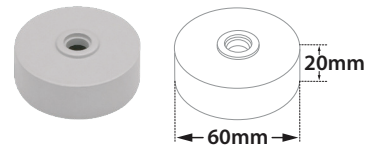

## Flexi 40 Spot Track 2

- Προβολέας led εσωτερικού χώρου
- χυτός αλουμινίου
- βαμμένος με ηλεκτροστατική πούδρα
- περιστρεφόμενος οριζοντίως 355° και καθέτως ±90°
- κατάλληλο για λυχνίες τύπου MR11
- 220-240V GU10
- με adaptor για τοποθέτηση σε ράγα
- διαθέσιμο κατόπιν παραγγελίας με βάση αλουμινίου
- για τοποθέτηση σε οροφή
- με εξωτερική διάμετρο 60 mm και ύψος 20 mm

- Indoor track mounted led spotlight
- from die cast aluminum
- painted with electrostatic powder
- rotatable horizontally 355° and head tiltable ±90°
- suitable for lamps type MR11
- 220-240V GU10
- with adaptor, suitable for track
- upon request available with die cast aluminum base
- for ceiling mounting
- with external diameter 60 mm and height 20 mm

Κατόπιν παραγγελίας το φωτιστικό προσφέρεται με βάση οροφής

Upon request luminaire is offered with ceiling base

29539

DICHROIC MR11 220-240V 50W GU10 /  
LED LAMP MR11 220-240V GU10

∅ 40mm

↕ 100mm

CE IP20

01 02