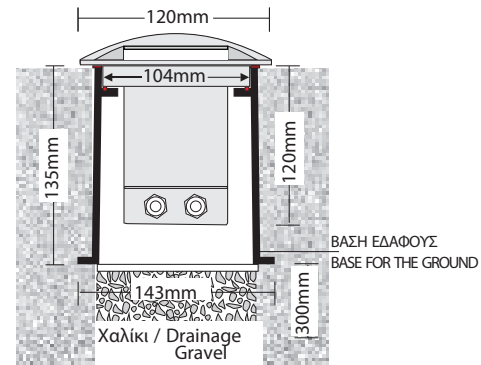

- Waterproof inground recessed luminaire
- suitable for outdoors use
- body and flange
- made from heavy duty die cast aluminum
- with 1 lighting exit
- with incorporated 1 high power led, smd technology
- adjusted on a high performance heatsink
- for best thermal management of the led source
- CRI80 as standard
- CCT 3000-4000 Kelvin
- with extolled tempered glass for better lighting performance
- with 1 or 2 cable glands PG11 IP68
- for input or output of power supply cables
- with inox screws and silicon rubber gaskets
- works with built in led driver (input voltage 220-240V)
- or works with remote / external led driver of constant current type
- suitable for in series connection
- available with base for ground installation
- from die cast aluminum, polyester powder coated
- or from base made from heavy duty brass

5099  
**ΒΑΣΗ ΕΔΑΦΟΥΣ ΑΛΟΥΜΙΝΙΟ**  
DIE CAST ALUMINUM GROUND BASE

5285  
**ΒΑΣΗ ΕΔΑΦΟΥΣ ΟΡΕΙΧΑΛΚΙΝΗ**  
BRASS GROUND BASE

**ΠΡΟΣΟΧΗ:** Σε όλα τα φωτιστικά σώματα χωνευτά δαπέδου κατά την εγκατάσταση θα πρέπει να δημιουργείτε τουλάχιστον 20cm βάθος οπής αποστράγγισης, γεμάτη χαλίκι, για την αποφυγή στάσιμων υδάτων ή να χρησιμοποιείτε για τον ίδιο λόγο αγωγούς αποχέτευσης. Χρησιμοποιείτε μόνο καλώδια τύπου H07RN, άλλου είδους καλώδια μπορεί να μην εξασφαλίζουν βαθμό στεγανότητας IP67 ή IP68.