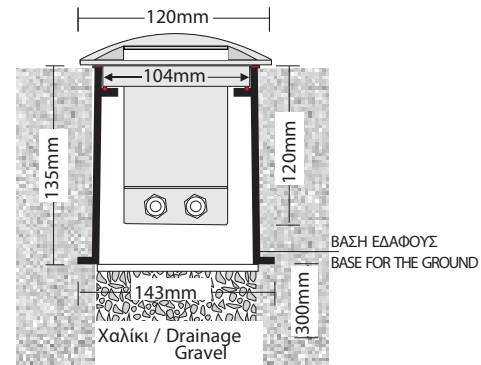

- Waterproof inground recessed luminaire
- suitable for outdoors use
- body and flange
- made from heavy duty die cast aluminum
- with 2 lighting exits
- with incorporated 1 high power led, smd technology
- adjusted on a high performance heatsink
- for best thermal management of the led source
- CRI80 as standard
- CCT 3000-4000 Kelvin
- with extolled tempered glass for better lighting performance
- with 1 or 2 cable glands PG11 IP68
- for input or output of power supply cables
- with inox screws and silicon rubber gaskets
- works with built in led driver (input voltage 220-240V)
- or works with remote / external led driver of constant current type
- suitable for in series connection
- available with base for ground installation
- from die cast aluminum, polyester powder coated
- or from base made from heavy duty brass

5099

ΒΑΣΗ ΕΔΑΦΟΥΣ ΑΛΟΥΜΙΝΙΟ
DIE CAST ALUMINUM GROUND BASE

5285

ΒΑΣΗ ΕΔΑΦΟΥΣ ΟΡΕΙΧΑΛΚΙΝΗ
BRASS GROUND BASE

ΠΡΟΣΟΧΗ: Σε όλα τα φωτιστικά σώματα χωνευτά δαπέδου κατά την εγκατάσταση θα πρέπει να δημιουργείτε τουλάχιστον 20cm βάθος οπής αποστράγγισης, γεμάτη χαλίκι, για την αποφυγή στάσιμων υδάτων ή να χρησιμοποιείτε για τον ίδιο λόγο αγωγούς αποχέτευσης. Χρησιμοποιείτε μόνο καλώδια τύπου H07RN, άλλου είδους καλώδια μπορεί να μην εξασφαλίζουν βαθμό στεγανότητας IP67 ή IP68.