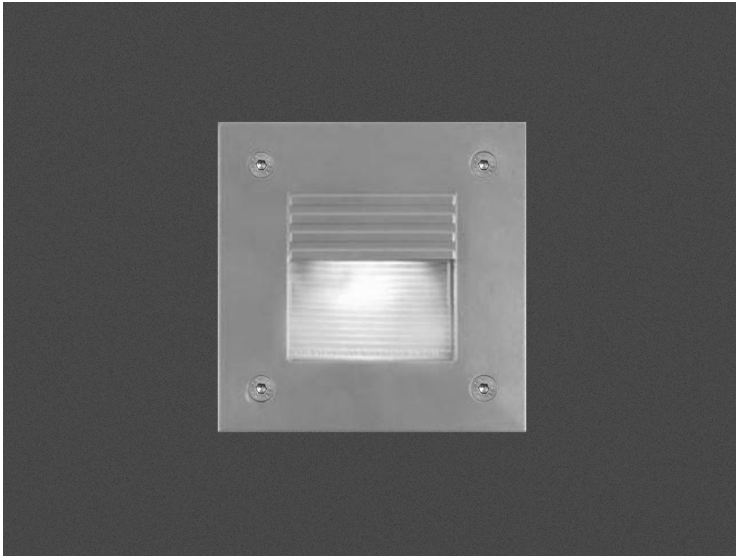

Quattro Asymmetric 122

Led Version

- Φωτιστικό χωνευτό επίτοιχο στεγανό
- κατάλληλο για χωνευτή τοποθέτηση σε τοίχο από σώμα και στεφάνι χυτό αλουμίνιου
- βαμμένο ηλεκτροστατικά με πολυεστερική πούδρα
- κατάλληλη για εξωτερικούς χώρους
- με υάλινο προφυλακτήρα tempered διάφανο
- με βίδες inox και ελαστικά στεγανοποίησης σιλικόνης με ανακλαστήρα αλουμινίου
- κατάλληλο για ασύμμετρο darklight φωτισμό
- με ενσωματωμένα power led smd
- τοποθετημένα σε ψήκτρα υψηλής απόδοσης για την καλύτερη διαχείριση θερμότητας του led
- CRI>80 | 3 SDCM
- σε 3000-4000 Kelvin
- κατόπιν παραγγελίας σε 2700 kelvin
- λειτουργεί με ενσωματωμένο led driver on/off
- προσφέρεται με κουτί τοποθέτησης αλουμινίου ή κατόπιν παραγγελίας με ελατήρια για τοποθέτηση του φωτιστικού σε γυψοσανίδα

- Waterproof wall recessed luminaire suitable for exteriors use
- from die cast aluminum body and flange
- painted with polyester electrostatic powder
- with tempered glass transparent
- with inox screws and silicon gaskets
- with aluminum asymmetric reflector
- suitable for darklight asymmetrical distribution of light
- with incorporated power led smd
- adjusted on a high performance heatsink for best thermal management
- CRI>80 | 3 SDCM
- in 3000-4000 kelvin
- upon request available in 2700 kelvin
- works with built in led driver on/off
- with aluminum box for recessed use
- or upon request
- with supporting springs for false ceiling installation

GLASS (4mm)

CE IP65

01 02 05 18 30

Βαμμένο με Πολυεστερική Ηλεκτροστατική Βαφή
Painted with Polyester Powder coated

*Η τεχνολογία των LED είναι σε διαρκή εξέλιξη οπότε πριν παραγγείλετε, παρακαλούμε επιβεβαιώστε ποιο LED είναι διαθέσιμο
LED technology changes constantly forward, so before selecting / ordering the most suitable product for you, ask for a confirmation that this is the most updated product to our list.