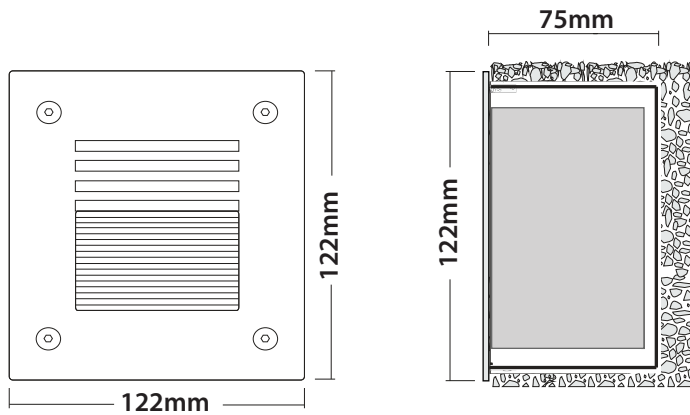

01 02 05 18 30

Βαμμένο με Πολυεστερική Ηλεκτροστατική Βαφή
Painted with Polyester Powder coated

*Η τεχνολογία των LED είναι σε διαρκή εξέλιξη οπότε πριν παραγγείλετε, παρακαλούμε επιβεβαιώστε ποιο LED είναι διαθέσιμο
LED technology changes constantly forward, so before selecting / ordering the most suitable product for you, ask for a confirmation that this is the most updated product to our list.

■ warm 2700 Kelvin ■ warm white 3000 Kelvin ■ neutral white 4000 Kelvin